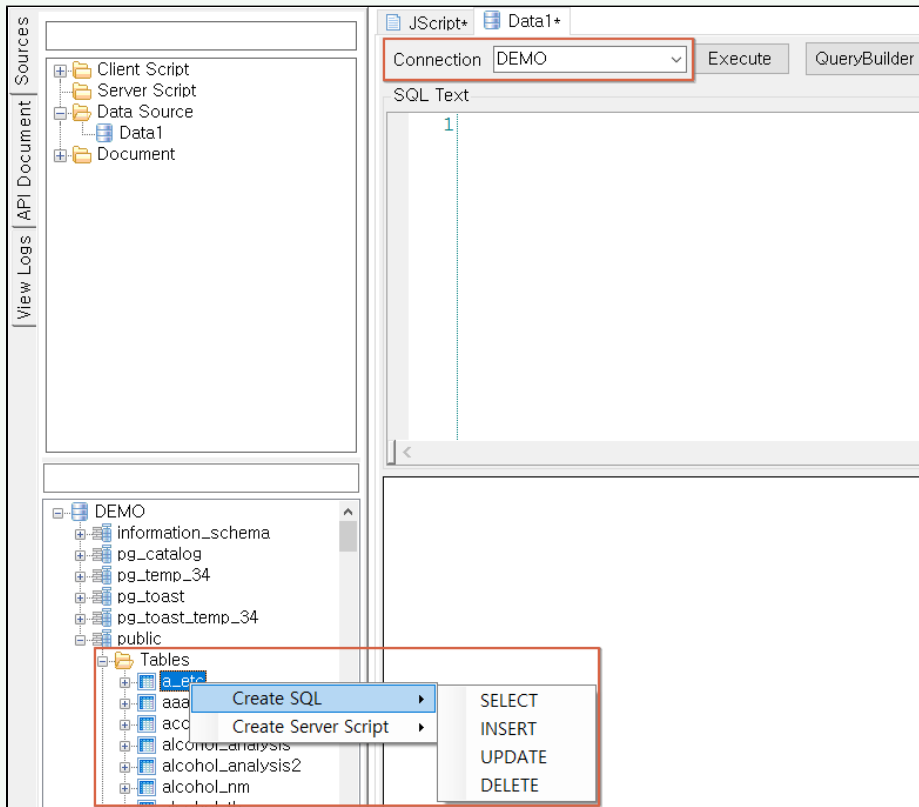

Olap-Grid

Olap-Grid OLAP . Olap-Grid DB .

Olap-Grid . i-META DB SQL .

Description

i-META

[DB Bot] > [i-META] META .

META Olap-Grid Controls DataSource .

SQL

[] > [Script Editor] Data Source Data Source .

Connection DB SQL .

DB SQL .

SQL Execute .

, Olap-Grid Controls DataSource .

(v. 3) 2024-11-27 10:04 [guide:](#)
[2024.11.27]

v. 2 2024-09-12 15:26 [guide](#)

v. 1 2023-09-22 15:32 [guide](#)
