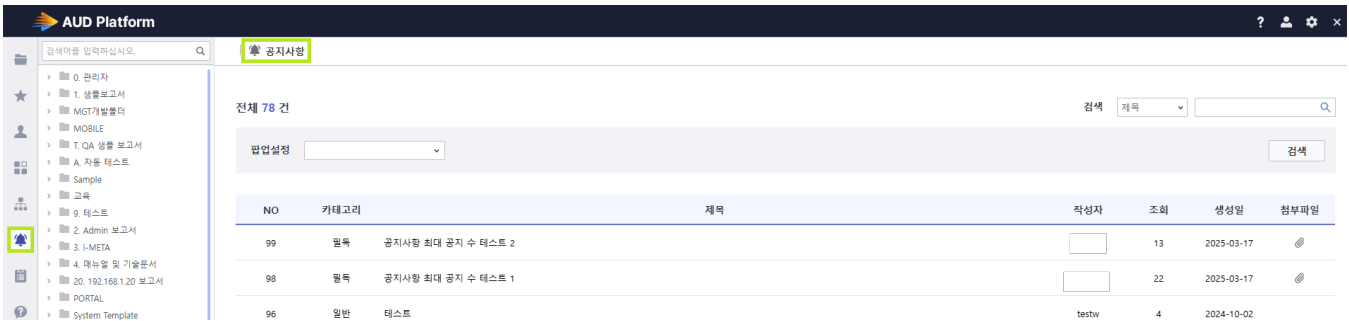

## 1.2.11

()

# 로우코드 개발 솔루션 AUD플랫폼

AUD(아우디) : Automated UI Development  
코딩 자동화 기술기반의 통합 UI 개발 플랫폼

1.2.12

1.2.13

1.2.14