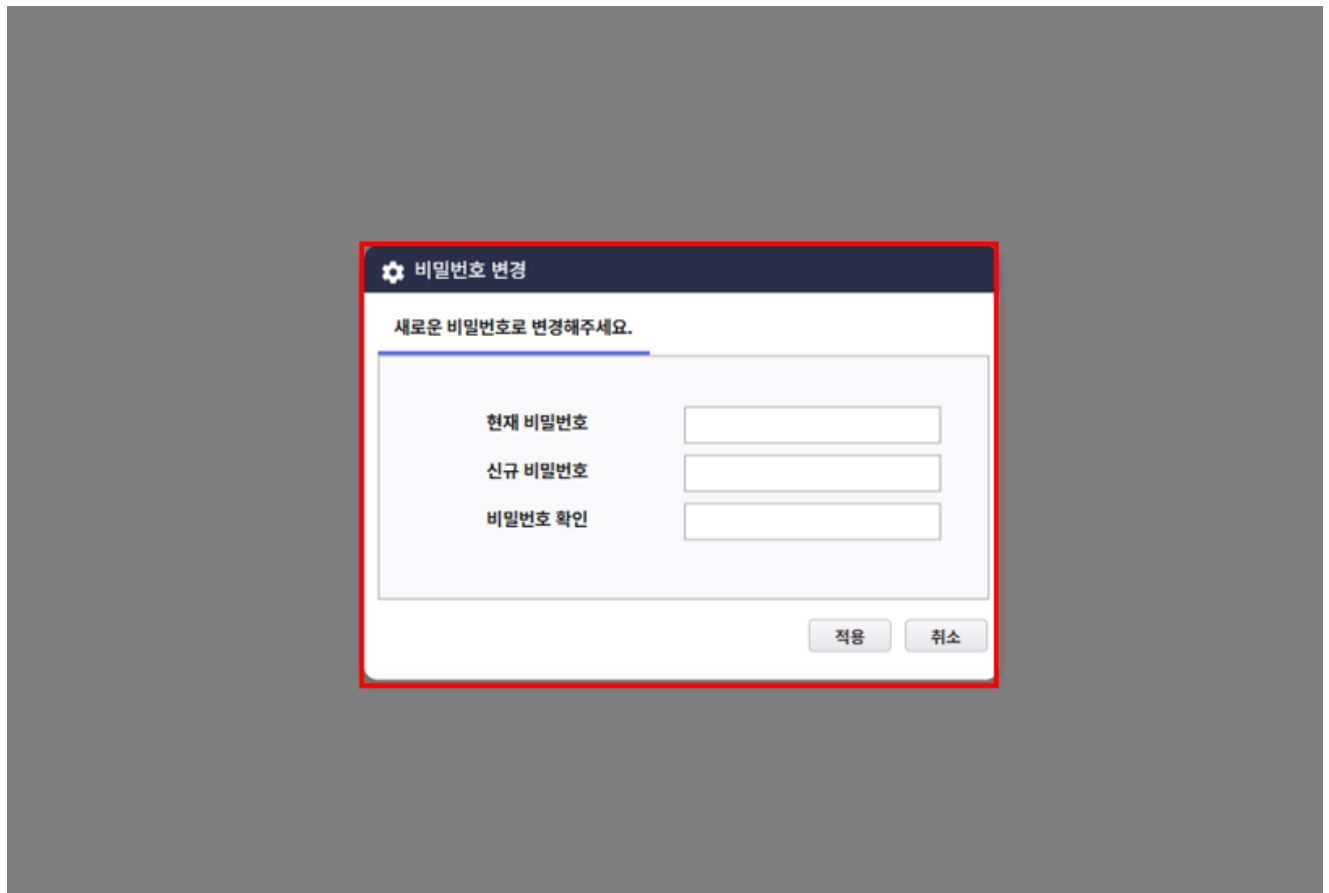

2.19 OP06_PATH_USER_OPTION

- /portal/mnu/settingUserOption.jsp : (Default)
- extention jsp
- jsp