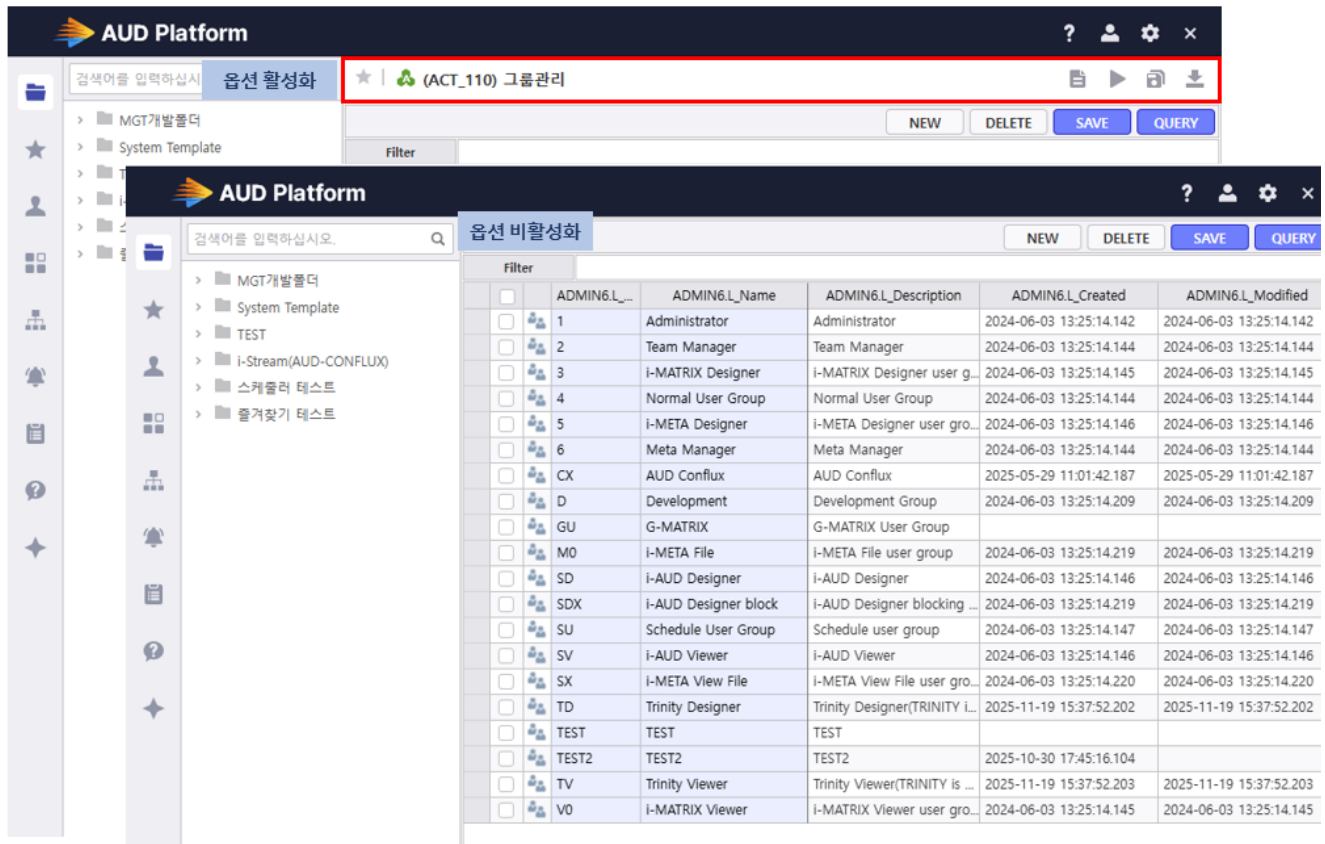

2.14 OP05_BOARD_ANTI_SPAM_MILSEC

- 100000 : ( )

2.15 OP06_FOLDER_TREE

- N : (Default)
- Y :