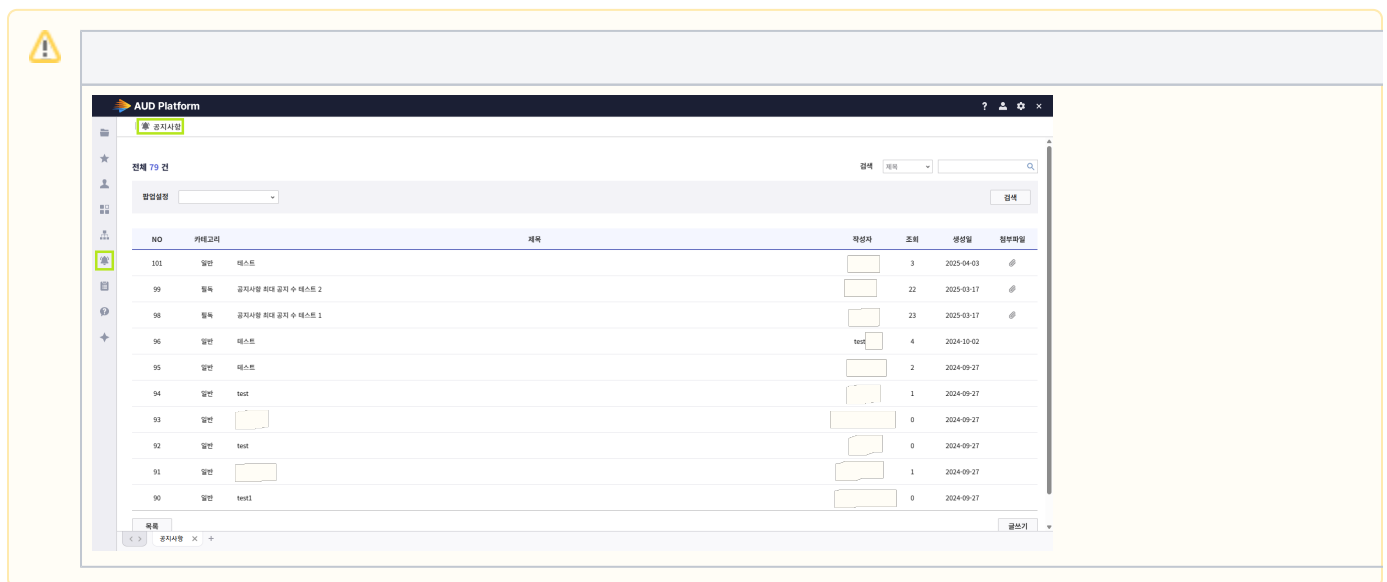

1.6.2

/ FAQ / Q&A