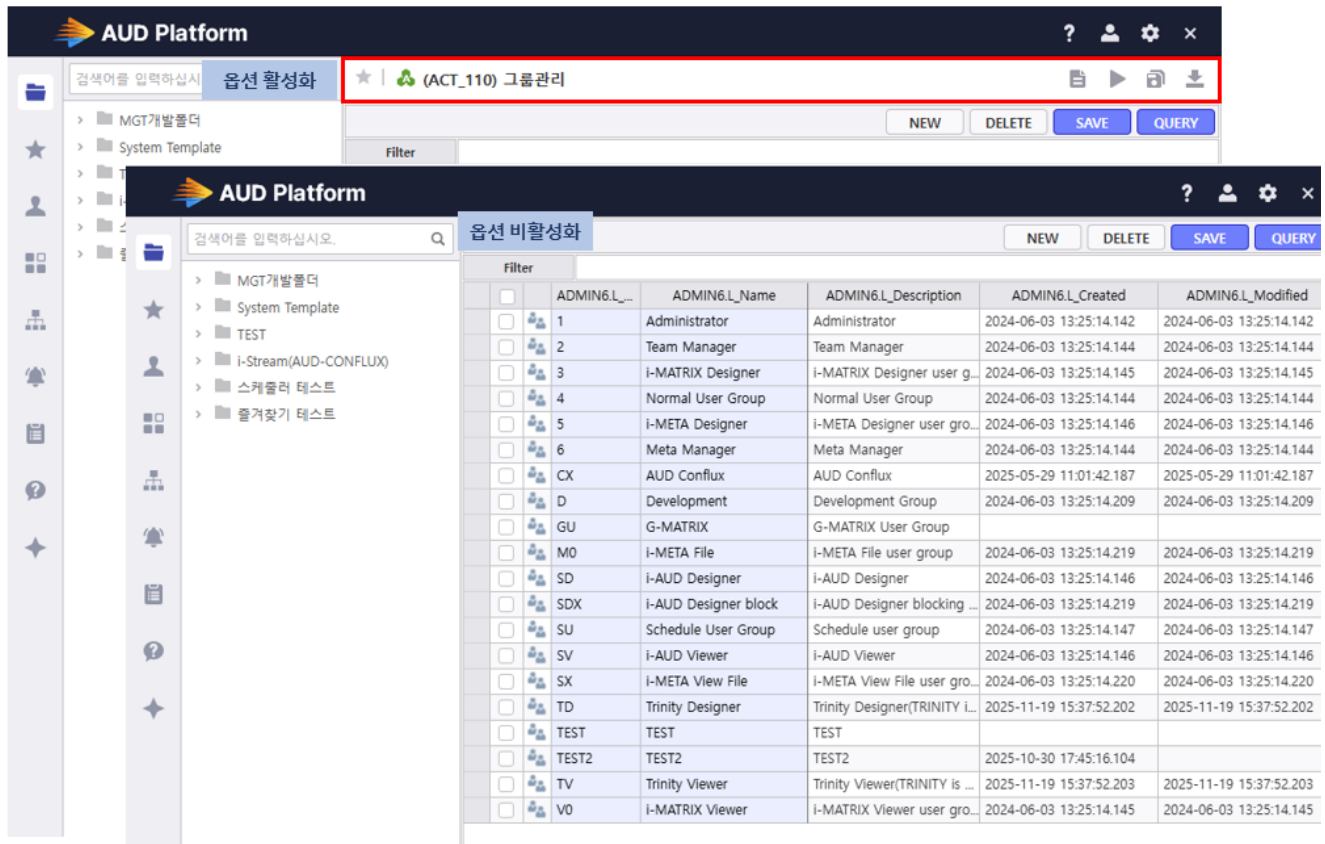

- iPortal/logo_login.png : (Default)

2.8 OP01_TITLE

- AUD Platform Login : (Default)

2.9 OP02_NAVI_TYPE

- 0 : (Default)
- 1 :

2.11 OP02_USER_OPTION

- Y : (Default)
- N :

2.12 OP02_USE_MAINVIEW

- Y : (Default)
- N :

2.13 OP04_MAINVIEW_REPORT_VIEW_TITLE

- N : (Default)
- Y :

2.14 OP05_BOARD_ANTI_SPAM_MILSEC

- 100000 : ()

2.15 OP06_FOLDER_TREE

- N : (Default)
- Y :

보고서 형태로 조회