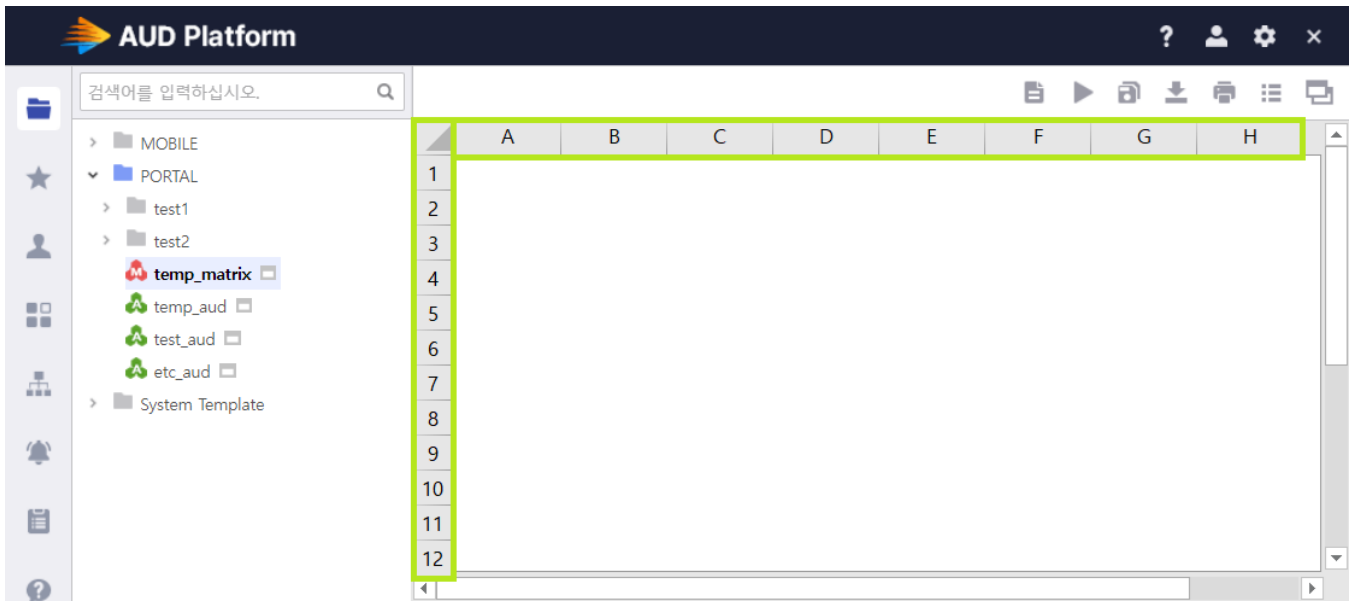

1.4.3

1.5

1.5.1 ROOT

PORTAL (DNS NAME /mobile)

* ROOT PC i-PORTAL " > []

* []

1.6

1.6.1

1.6.2

/ FAQ / Q&A

1.6.3

(-)

1.7

1.7.1

* > []

1.8 i-MATRIX

1.8.1

i-MATRIX Viewer ()

1.8.2

i-MATRIX Viewer ()

1.9

1.9.1

시스템 운영관리 > PORTAL 설정							
로그인 화면 설정							
로그인 상단 로고	 <input type="button" value="초기화"/> <input type="button" value="찾기"/>						
로그인 폼 로고	 <input type="button" value="초기화"/> <input type="button" value="찾기"/>						
	<table border="1"> <tr> <td>너비</td> <td>270</td> <td>px</td> <td>높이</td> <td>50</td> <td>px</td> </tr> </table>	너비	270	px	높이	50	px
너비	270	px	높이	50	px		
로그인 BG 이미지	 <input type="button" value="초기화"/> <input type="button" value="찾기"/>						