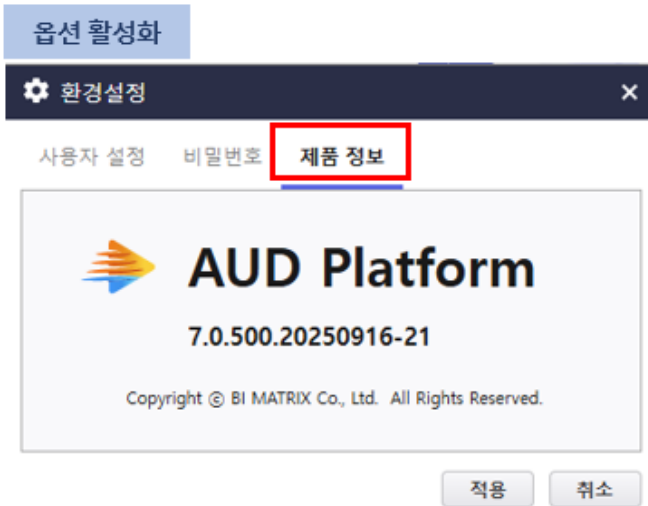

2.25 OP_PATH_REPORT_LINK

ex: http://127.0.0.1:8080/portal/Content.jsp?id={REPORT_CODE}, {REPORT_CODE}:

2.26 OP_PATH_R_MENU

- /portal/mnu/contextMenu.jsp : (Default)

2.27 OP_PRODUCT_VER_INFO

- Y : (Default)
- N :