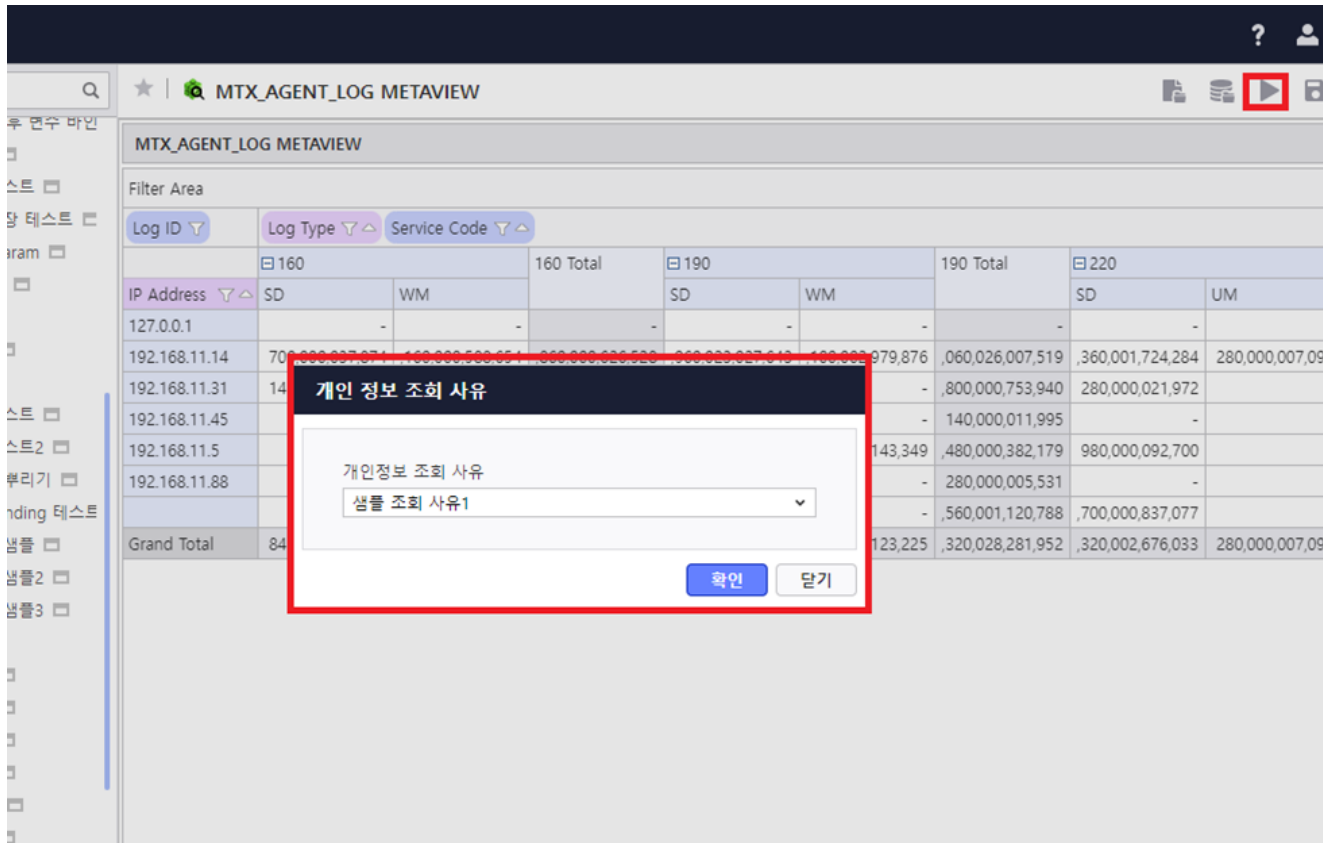

2.30 SESSION_EXTEND_TIMEOUT

- 600 : (:) (Default)
- ( )
- ( )

2.31 STUDIO_FRAME_RECYCLE

i-AUD , iFRAME

2.32 STUDIO_REPORT_TYPE

i-AUD

2.33 USE_PRIVACY

- N : (Default)
- Y :

Parameter Name	Value	Description	Version
ACTIVE_X_SETUP_USED	Y	ActiveX plug in	7.0.500.20 2403
BUTTON_AUTH_VERSION	200		7.0.500.20 2403
DUP_LOGIN_CHECK_TIME	60	FILE SESSION (:)	7.0.500.20 2403