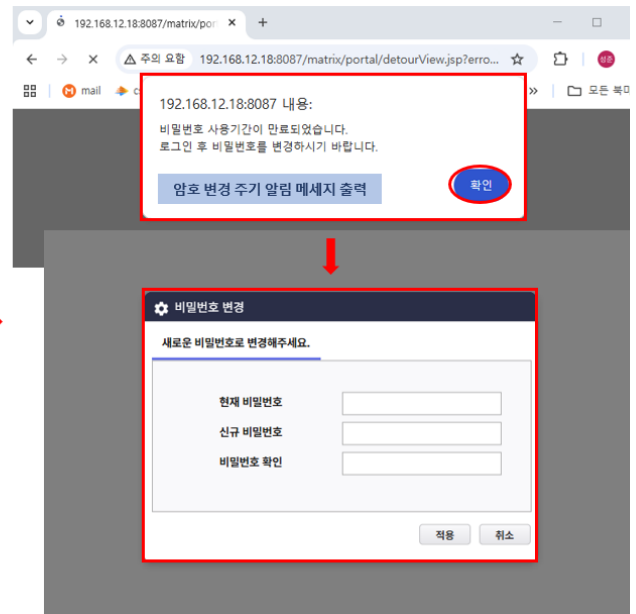

2.24 OP_PATH_LANG

- /portal/lang : (Default)

2.25 OP_PATH_REPORT_LINK

ex: <http://127.0.0.1:8080/portal/Content.jsp?id={REPORT_CODE}>, {REPORT_CODE}:

2.26 OP_PATH_R_MENU