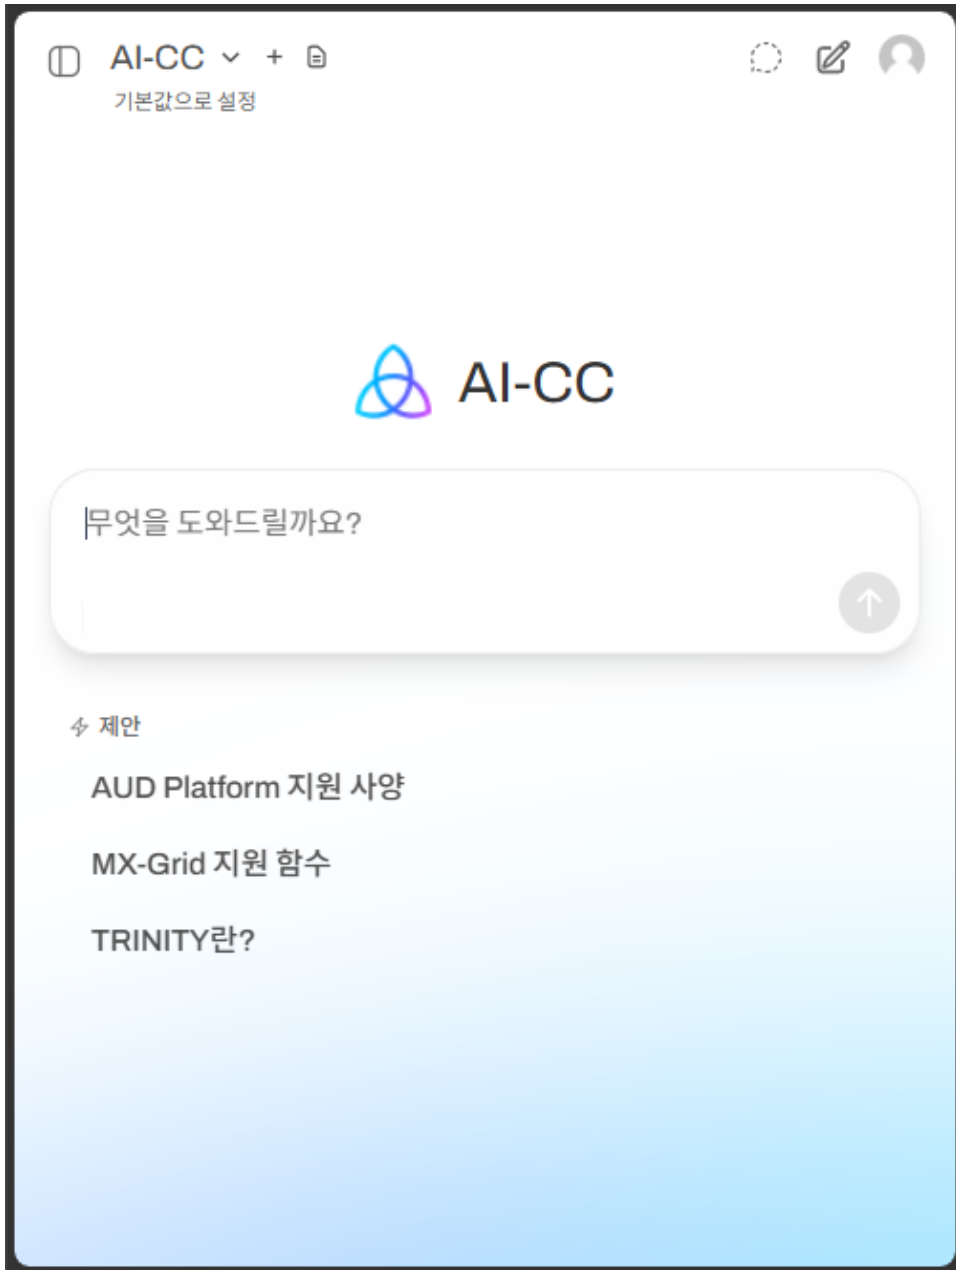

0.AI-CC ?

AUD AI, AI-CC .

AI-CC TRINITY Contact Center, AUD .

1.
 - a. AUD .
 - b. AI-BI-CI-UI .
 - c. AI-CC .
 - d. AI-CC .
 - e. , CRM .
2. AI-CC
 - a. .
 - b. .
 - c. .
 - d. .
 - e. Deep research , .
 - f. .