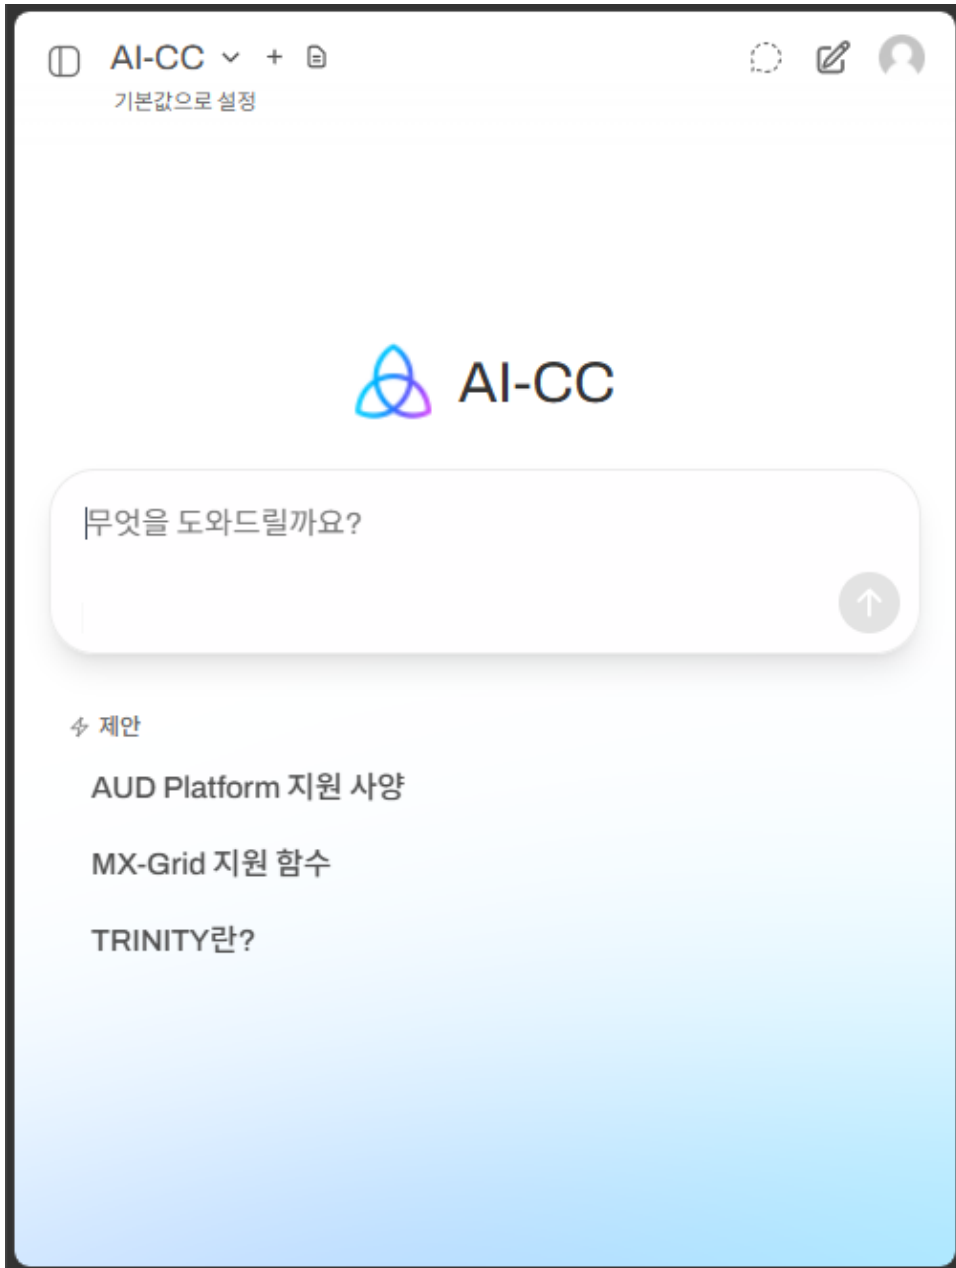

1-0.AI-CC ?

AUD AI, AI-CC .

AI-CC TRINITY Contact Center, AUD .

1.
 - a. AUD .
 - b. AI-BI-CI-UI .
 - c. AI-CC .
 - d. AI-CC .
 - e. , CRM .
2. AI-CC
 - a. .
 - b. .
 - c. .
 - d. .
 - e. Deep research , .
 - f. .