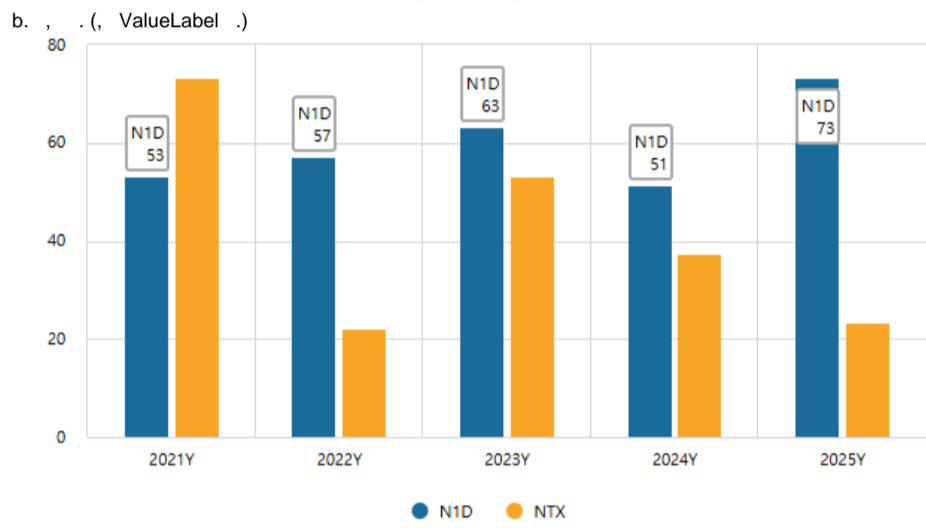

- 1. a. ValueLabel , Script API .
- 2. a. Script API .

```
var Chart = Matrix.getObject('Chart');  
Chart.SeriesInfo.Get('N1D').DataLabels.Style.TextAlign = 'left'; // center, right
```

<input checked="" type="checkbox"/> API Open	<input type="checkbox"/> UI Open	<input type="checkbox"/> Read Only	<input type="checkbox"/> Not Use	<input type="checkbox"/> Hidden	<input type="checkbox"/> Not Recommend	<input type="checkbox"/>
• i-AUD : 7.3.500.0-202605111940						