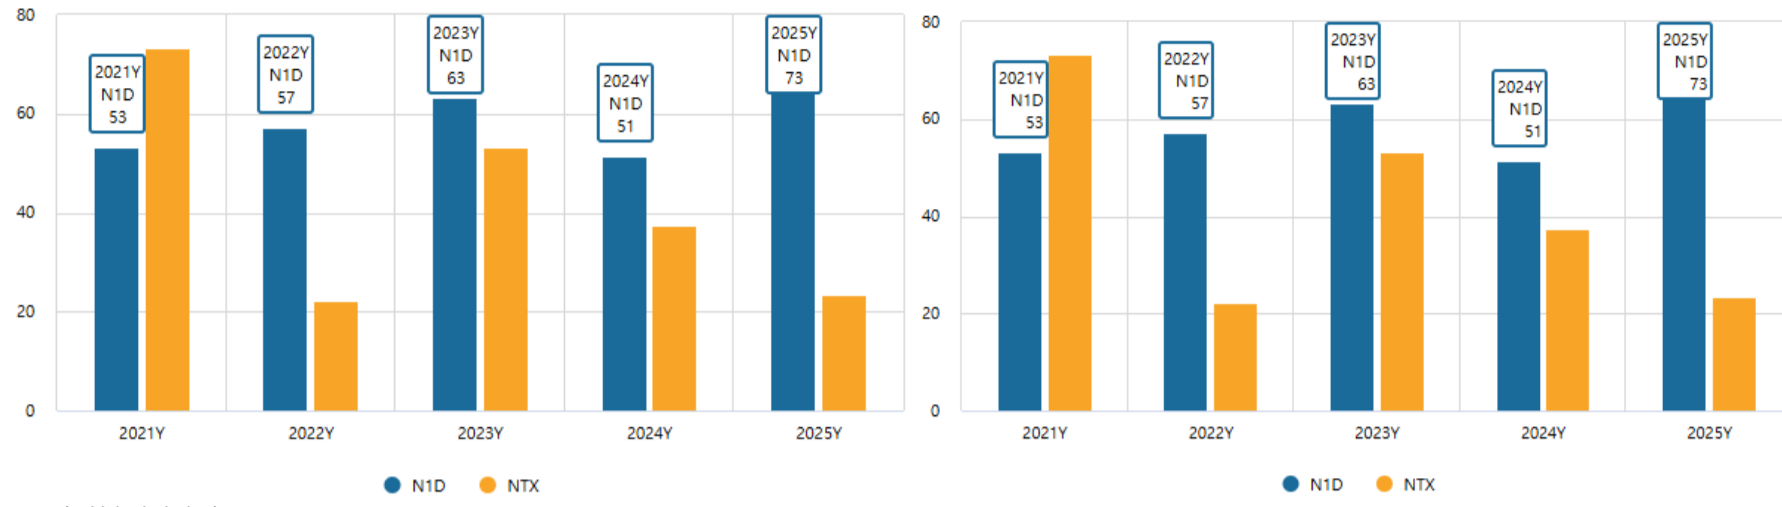

- 1. a. ValueLabel , Script API .
- 2. a. Script API .

```
var Chart = Matrix.getObject('Chart');  
Chart.SeriesInfo.Get('N1D').DataLabels.Style.TextAlign = 'left'; // center, right
```

<input checked="" type="checkbox"/> API Open	<input type="checkbox"/> UI Open	<input type="checkbox"/> Read Only	<input type="checkbox"/> Not Use	<input type="checkbox"/> Hidden	<input type="checkbox"/> Not Recommend	<input type="checkbox"/>
• i-AUD : 7.3.500.0-202605111940						