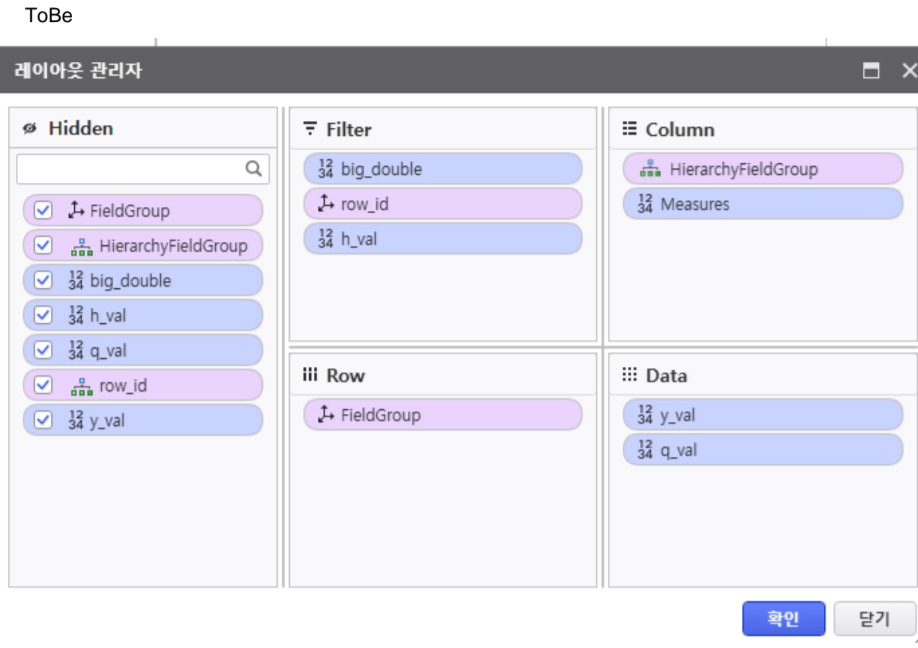

1.
 - a. OlapGrid 5
5 : Hidden, Filter, Column, Row, Data
Hidden Hidden 5 ,
 - b. Splitter

2. AsIs

<input type="checkbox"/>	API Open	<input type="checkbox"/>	UI Open	<input type="checkbox"/>	Read Only	<input type="checkbox"/>	Not Use	<input type="checkbox"/>	Hidden	<input type="checkbox"/>	Not Recommend	<input type="checkbox"/>
• i-AUD App. 7.3.500.0-202604101554 , reports/ADM_REPORTS/AUD7												