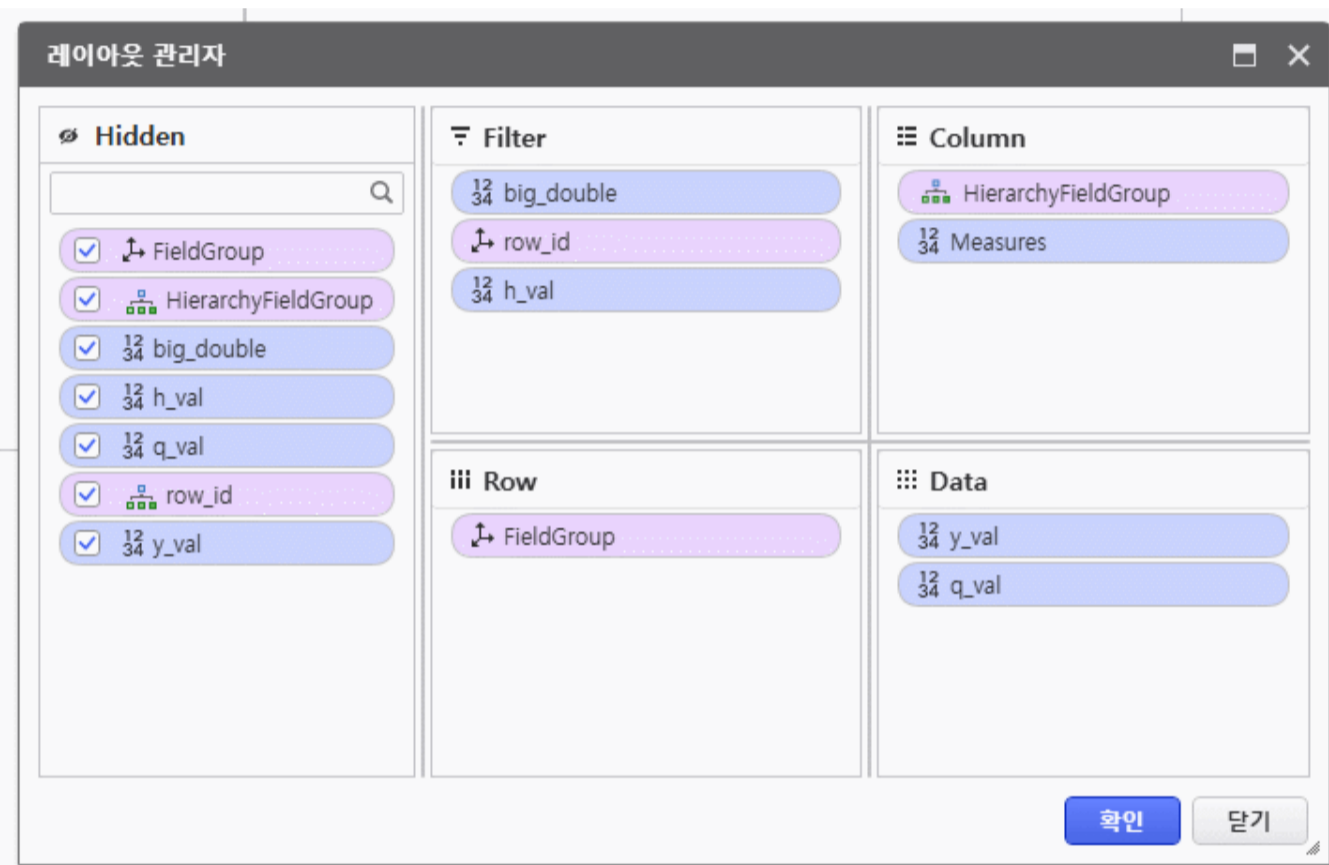

1.
 - a. OlapGrid 5
5 : Hidden, Filter, Column, Row, Data
Hidden Hidden 5 ,
 - b. Splitter

2. AsIs

<input type="checkbox"/>	API Open	<input type="checkbox"/>	UI Open	<input type="checkbox"/>	Read Only	<input type="checkbox"/>	Not Use	<input type="checkbox"/>	Hidden	<input type="checkbox"/>	Not Recommend	<input type="checkbox"/>
• i-AUD App. 7.3.500.0-202604101554 , reports/ADM_REPORTS/AUD7												