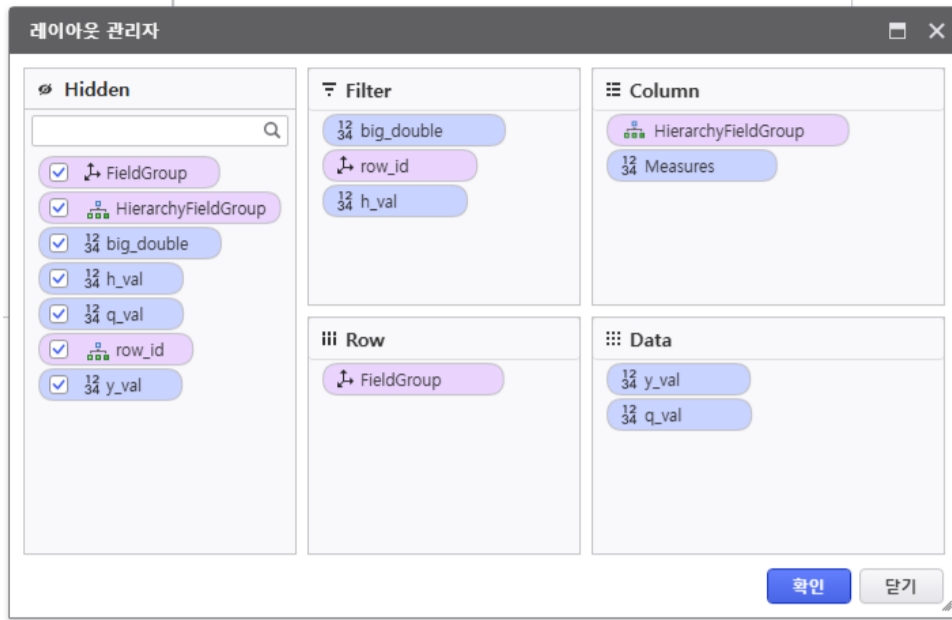

1.
 - a. OlapGrid 5
5 : Hidden, Filter, Column, Row, Data
Hidden Hidden 5 ,
 - b. Splitter

2. AsIs

<input type="checkbox"/>	API Open	<input type="checkbox"/>	UI Open	<input type="checkbox"/>	Read Only	<input type="checkbox"/>	Not Use	<input type="checkbox"/>	Hidden	<input type="checkbox"/>	Not Recommend	<input type="checkbox"/>
• i-AUD App. 7.3.500.0-202604101554 , reports/ADM_REPORTS/AUD7												