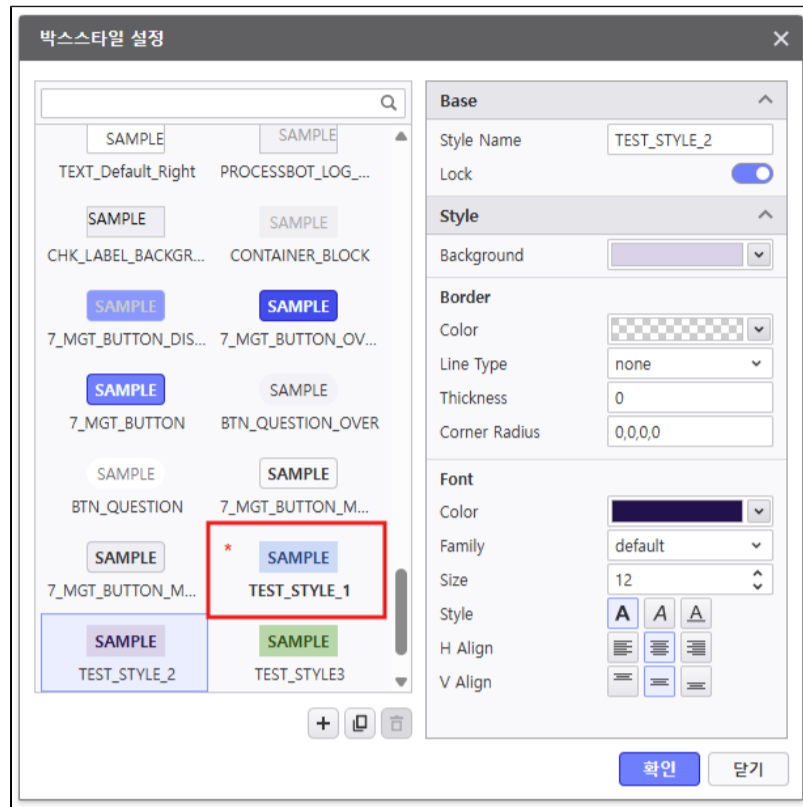

1.
  - a. BoxStyle
    - i. UI
    - ii.
2. UI
  - a.
    - i. :
    - ii. : \* **(Bold)** .

3.
  - a.

(OK)

□	,	.
□	,	.(.)
	,	''.

/

□	,	''.
□	,	''.(.)
	,	''.

7.0.610.20260327-01

<input type="checkbox"/>	API Open	<input type="checkbox"/>	UI Open	<input type="checkbox"/>	Read Only	<input type="checkbox"/>	Not Use	<input type="checkbox"/>	Hidden	<input type="checkbox"/>	Not Recommend	<input type="checkbox"/>
<ul style="list-style-type: none"> <li>i-AUD 7.3.500.0-202511241839</li> <li>Release No : 7.0.610.20260327-01</li> </ul>												