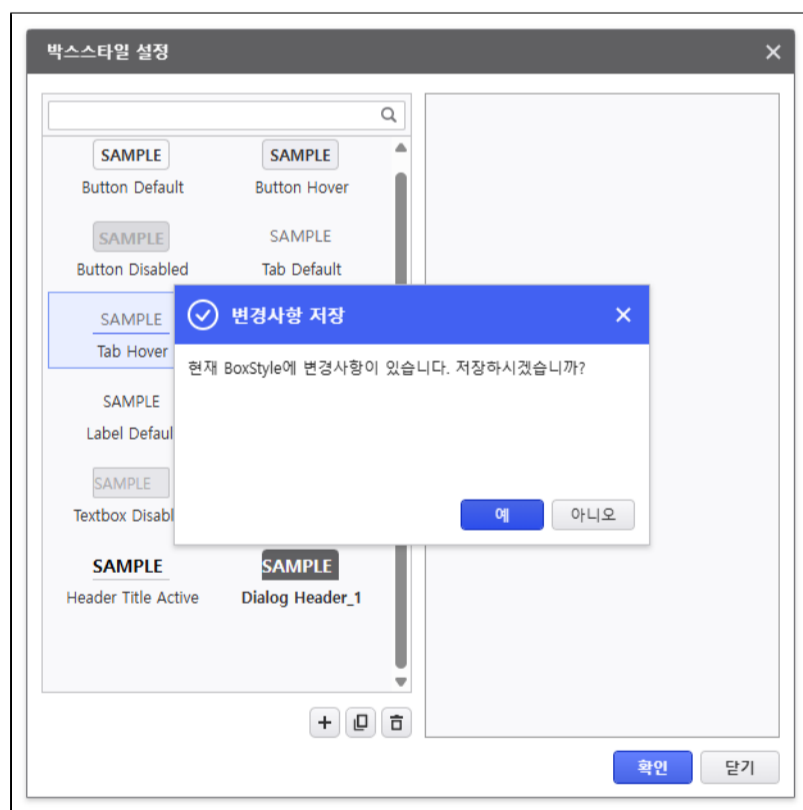

1.
  - a. BoxStyle
    - i. UI
    - ii.
2. UI
  - a.
    - i. :
    - ii. : \* **(Bold)** .

3.
  - a.

(OK)

□	,	.
□	,	.(.)
	,	''.

/

□	,	''.
□	,	''.(.)
	,	''.

7.0.610.20260327-01

<input type="checkbox"/>	API Open	<input type="checkbox"/>	UI Open	<input type="checkbox"/>	Read Only	<input type="checkbox"/>	Not Use	<input type="checkbox"/>	Hidden	<input type="checkbox"/>	Not Recommend	<input type="checkbox"/>
<ul style="list-style-type: none"> <li>i-AUD 7.3.500.0-202511241839</li> <li>Release No : 7.0.610.20260327-01</li> </ul>												