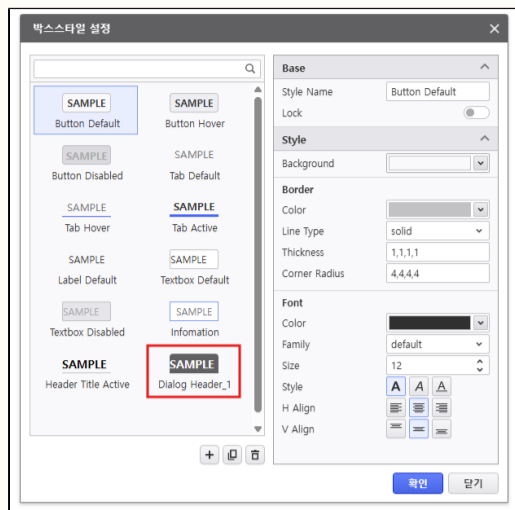

1.
  - a. BoxStyle
    - i. UI
    - ii.
2. UI
  - a.
    - i. :
    - ii. : \* **(Bold)** .

3.
  - a.

(OK)

□	,	.
□	,	.(.)
	,	''.

/

□	,	''.
□	,	''.(.)
	,	''.

7.0.610.20260327-01

<input type="checkbox"/>	API Open	<input type="checkbox"/>	UI Open	<input type="checkbox"/>	Read Only	<input type="checkbox"/>	Not Use	<input type="checkbox"/>	Hidden	<input type="checkbox"/>	Not Recommend	<input type="checkbox"/>
<ul style="list-style-type: none"> <li>i-AUD 7.3.500.0-202511241839</li> <li>Release No : 7.0.610.20260327-01</li> </ul>												