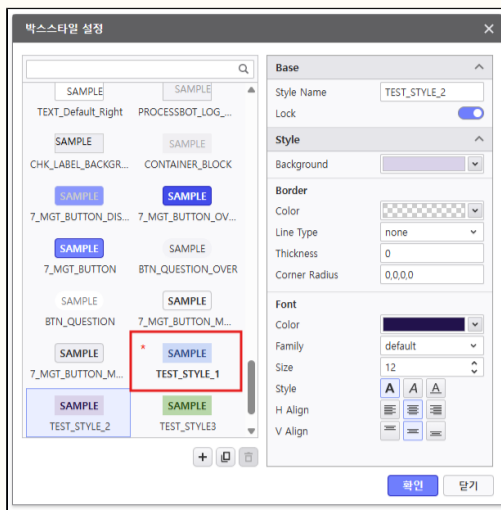

1.
  - a. BoxStyle
    - i. UI
    - ii.
2. UI
  - a.
    - i. :
    - ii. : \* **(Bold)** .

3.
  - a.

(OK)

□	,	.
□	,	.(.)
	,	''.

/

□	,	''.
□	,	''.(.)
	,	''.

7.0.610.20260327-01

<input type="checkbox"/>	API Open	<input type="checkbox"/>	UI Open	<input type="checkbox"/>	Read Only	<input type="checkbox"/>	Not Use	<input type="checkbox"/>	Hidden	<input type="checkbox"/>	Not Recommend	<input type="checkbox"/>
<ul style="list-style-type: none"> <li>i-AUD 7.3.500.0-202511241839</li> <li>Release No : 7.0.610.20260327-01</li> </ul>												