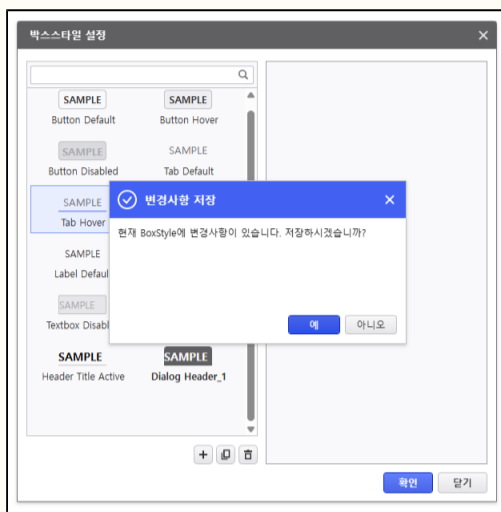

1.
  - a. BoxStyle
    - i. UI
    - ii.
2. UI
  - a.
    - i. :
    - ii. : \* **(Bold)** .

3.
  - a.

(OK)

□	,	.
□	,	.(.)
	,	''.

/

□	,	''.
□	,	''.(.)
	,	''.

7.0.610.20260327-01

<input type="checkbox"/>	API Open	<input type="checkbox"/>	UI Open	<input type="checkbox"/>	Read Only	<input type="checkbox"/>	Not Use	<input type="checkbox"/>	Hidden	<input type="checkbox"/>	Not Recommend	<input type="checkbox"/>
<ul style="list-style-type: none"> <li>i-AUD 7.3.500.0-202511241839</li> <li>Release No : 7.0.610.20260327-01</li> </ul>												