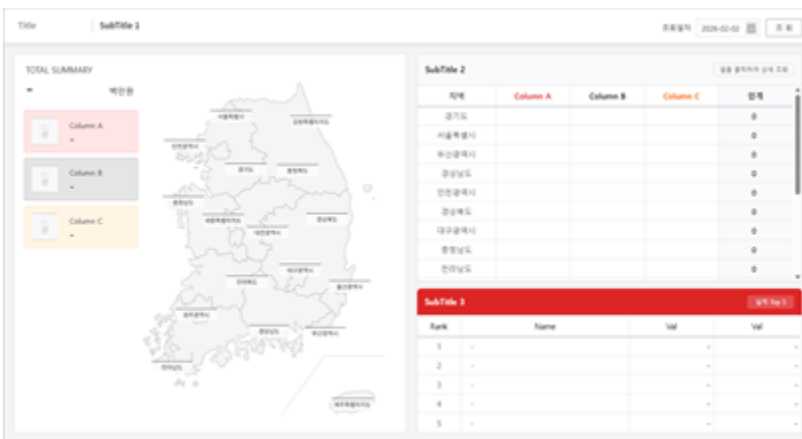

## 가독성과 사용성을 고려한 화면 구조

사용자의 시선 흐름을 반영한 다양한 레이아웃을 통해 정보 전달력을 극대화합니다.  
복잡한 데이터도 직관적으로 보여주는 유연한 화면 분할 방식을 경험하세요.

### [MX-Grid] -

## KPI

기간: 2024-01 | 2024-01 | 2024-01

Search

Title		Dimension Group - Description				Comparison		Dimension
Category	Description	Column 1	Column 2	Column 3	Column 4	Column 1	Column 2	Column 1
<b>A. Category</b>		-	-	-	-	-	-	-
SubCategory	Category Desc	-	-	-	-	-	-	-
Item Name	Item Name Desc	-	-	-	-	-	-	-
Item Name	Item Name Desc	-	-	-	-	-	-	-
SubCategory	Item Name Desc	-	-	-	-	-	-	-
Item Name	Item Name Desc	-	-	-	-	-	-	-
Item Name	Item Name Desc	-	-	-	-	-	-	-
<b>B. Category</b>		-	-	-	-	-	-	-
Item Name	Category Desc	-	-	-	-	-	-	-
Item Name	Item Name Desc	-	-	-	-	-	-	-
Item Name	Item Name Desc	-	-	-	-	-	-	-
<b>C. Category</b>		-	-	-	-	-	-	-
Item Name	Category Desc	-	-	-	-	-	-	-
Item Name	Item Name Desc	-	-	-	-	-	-	-
Item Name	Item Name Desc	-	-	-	-	-	-	-
<b>Subtotal</b>		-	-	-	-	-	-	-
<b>D. Category</b>		-	-	-	-	-	-	-
Item Name	Category Desc	-	-	-	-	-	-	-
Item Name	Item Name Desc	-	-	-	-	-	-	-
Item Name	Item Name Desc	-	-	-	-	-	-	-
<b>E. Category</b>		-	-	-	-	-	-	-
Item Name	Category Desc	-	-	-	-	-	-	-
Item Name	Item Name Desc	-	-	-	-	-	-	-
Item Name	Item Name Desc	-	-	-	-	-	-	-
<b>Total</b>		-	-	-	-	-	-	-