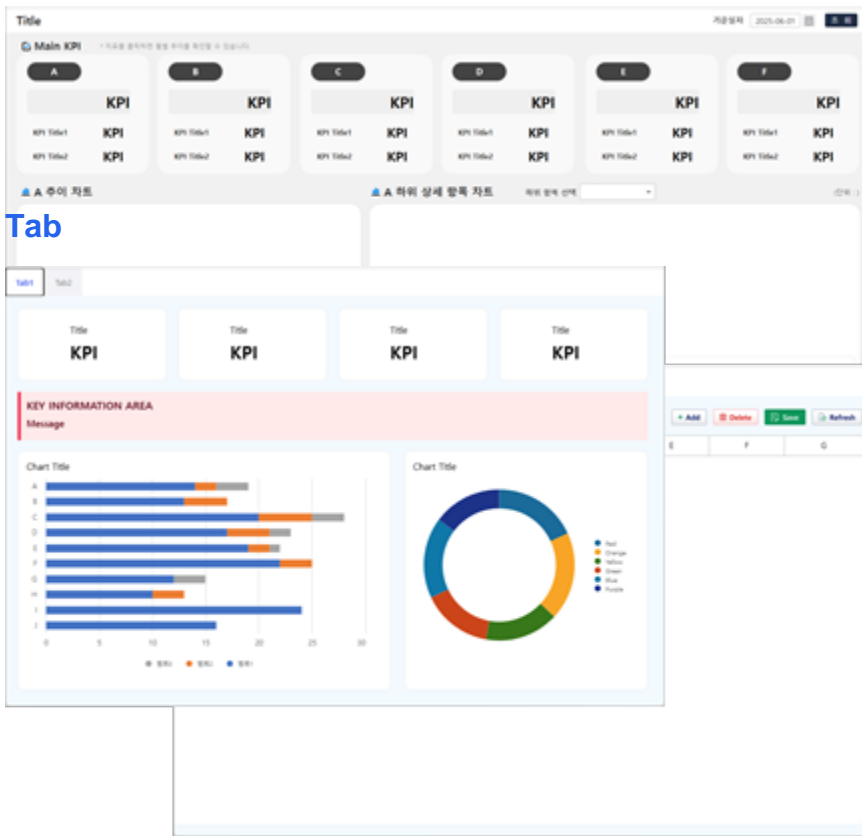

## 가독성과 사용성을 고려한 화면 구조

사용자의 시선 흐름을 반영한 다양한 레이아웃을 통해 정보 전달력을 극대화합니다.  
복잡한 데이터도 직관적으로 보여주는 유연한 화면 분할 방식을 경험하세요.

### [Grid] -

## KPI

기간: 2024-01 | 2024-01 | 2024-01

Search

Title		Dimension Group - Description				Comparison		Dimension
Category	Description	Column 1	Column 2	Column 3	Column 4	Column 1	Column 2	Column 1
<b>A. Category</b>		-	-	-	-	-	-	-
SubCategory	Category Desc	-	-	-	-	-	-	-
Item Name	Item Name Desc	-	-	-	-	-	-	-
Item Name	Item Name Desc	-	-	-	-	-	-	-
SubCategory	Item Name Desc	-	-	-	-	-	-	-
Item Name	Item Name Desc	-	-	-	-	-	-	-
Item Name	Item Name Desc	-	-	-	-	-	-	-
<b>B. Category</b>		-	-	-	-	-	-	-
Item Name	Category Desc	-	-	-	-	-	-	-
Item Name	Item Name Desc	-	-	-	-	-	-	-
Item Name	Item Name Desc	-	-	-	-	-	-	-
<b>C. Category</b>		-	-	-	-	-	-	-
Item Name	Category Desc	-	-	-	-	-	-	-
Item Name	Item Name Desc	-	-	-	-	-	-	-
Item Name	Item Name Desc	-	-	-	-	-	-	-
<b>Subtotal</b>		-	-	-	-	-	-	-
<b>D. Category</b>		-	-	-	-	-	-	-
Item Name	Category Desc	-	-	-	-	-	-	-
Item Name	Item Name Desc	-	-	-	-	-	-	-
Item Name	Item Name Desc	-	-	-	-	-	-	-
<b>E. Category</b>		-	-	-	-	-	-	-
Item Name	Category Desc	-	-	-	-	-	-	-
Item Name	Item Name Desc	-	-	-	-	-	-	-
Item Name	Item Name Desc	-	-	-	-	-	-	-
<b>Total</b>		-	-	-	-	-	-	-