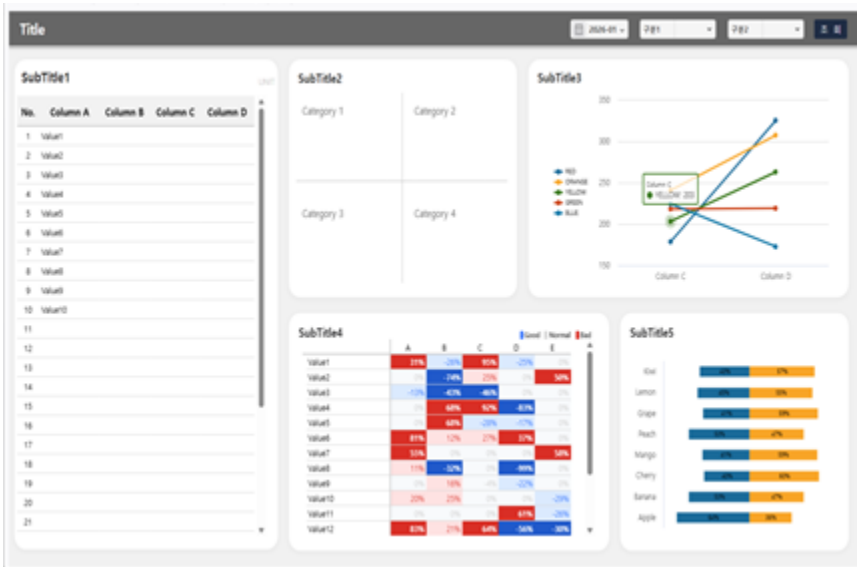

## 가독성과 사용성을 고려한 화면 구조

사용자의 시선 흐름을 반영한 다양한 레이아웃을 통해 정보 전달력을 극대화합니다.  
복잡한 데이터도 직관적으로 보여주는 유연한 화면 분할 방식을 경험하세요.

### [MX-Grid] -

## KPI

기간: 2024-01 | 2024-01 | 2024-01

Search

Title		Dimension Group - Description				Comparison		Dimension
Category	Description	Column 1	Column 2	Column 3	Column 4	Column 1	Column 2	Column 1
<b>A. Category</b>		-	-	-	-	-	-	-
SubCategory	Category Desc	-	-	-	-	-	-	-
Item Name	Item Name Desc	-	-	-	-	-	-	-
Item Name	Item Name Desc	-	-	-	-	-	-	-
SubCategory	Item Name Desc	-	-	-	-	-	-	-
Item Name	Item Name Desc	-	-	-	-	-	-	-
Item Name	Item Name Desc	-	-	-	-	-	-	-
<b>B. Category</b>		-	-	-	-	-	-	-
Item Name	Category Desc	-	-	-	-	-	-	-
Item Name	Item Name Desc	-	-	-	-	-	-	-
Item Name	Item Name Desc	-	-	-	-	-	-	-
<b>C. Category</b>		-	-	-	-	-	-	-
Item Name	Category Desc	-	-	-	-	-	-	-
Item Name	Item Name Desc	-	-	-	-	-	-	-
Item Name	Item Name Desc	-	-	-	-	-	-	-
<b>Subtotal</b>		-	-	-	-	-	-	-
<b>D. Category</b>		-	-	-	-	-	-	-
Item Name	Category Desc	-	-	-	-	-	-	-
Item Name	Item Name Desc	-	-	-	-	-	-	-
Item Name	Item Name Desc	-	-	-	-	-	-	-
<b>E. Category</b>		-	-	-	-	-	-	-
Item Name	Category Desc	-	-	-	-	-	-	-
Item Name	Item Name Desc	-	-	-	-	-	-	-
Item Name	Item Name Desc	-	-	-	-	-	-	-
<b>Total</b>		-	-	-	-	-	-	-