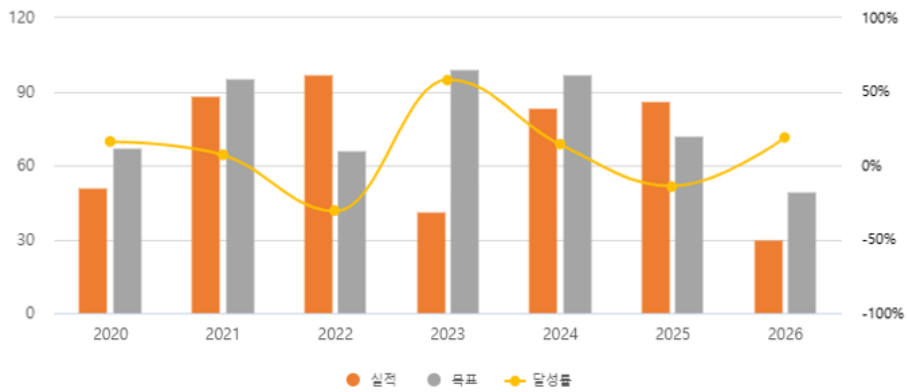

실적

목표

달성률

기본

차트 유형

곡선형

축

Y2

값 필드

레이블 이름

마우스 포인터 표시

표시

스타일

기타

확인
닫기

구분	2020	2021	2022	2023	2024	2025	2026
실적	51	88	97	41	83	86	30
목표	67	95	66	99	97	72	49
달성률	16%	7%	-31%	58%	14%	-14%	19%