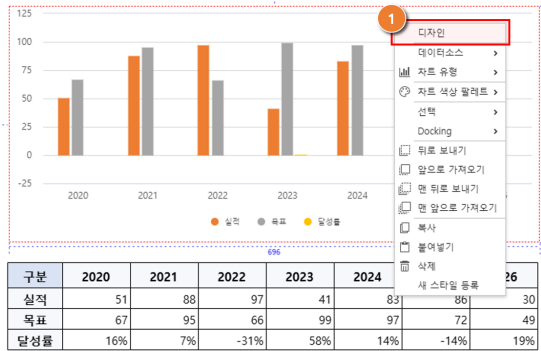

차트 속성

기본 **계열** 축 범례 메뉴

레이블 필드:

- 포도
- 수박
- 사과
- 레몬
- 토마토

기본

차트 유형: 축

축은 세로 막대형: Y1

값 필드:

레이블 이름:

마우스 포인터 표시:

표시:

스타일

기타

2.

구분	포도	수박	사과	레몬	토마토
2020	1	6	10	10	7
2021	6	5	6	5	5
2022	7	8	1	3	7
2023	10	1	5	10	8
2024	2	6	6	8	5
2025	10	3	9	5	5
2026	10	1	3	2	5

구분	포도	수박	사과	레몬	토마토
2020	1	6	10	10	
2021	6	5	6	5	
2022	7	8	1	3	
2023	10	1	5	10	
2024	2	6	6	8	
2025	10	3	9	5	
2026	10	1	3	2	

5. MX-Grid () ?

MX-Grid AUD Designer

1. > > "

2. Y2 "

3. "

차트 속성
✕

기본
계열
축
범례
메뉴

레이블 필드