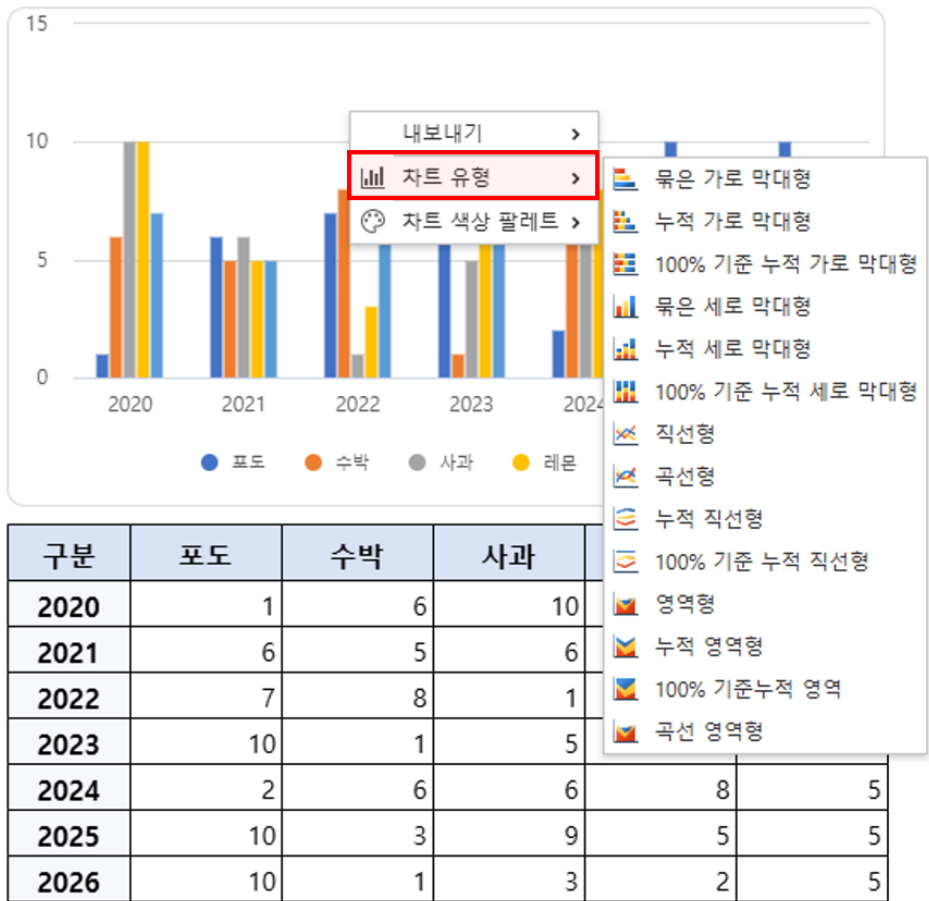

3 기본

레이블 필드: _SER_X

포도
수박
 사과
 레몬
 토마토

기본

차트 유형: **Default** Y1

값 필드: 포도, _SER_0

레이블 이름: 포도

마우스 포인터 표시:

표시:

스타일:

기타:

구분	포도	수박	사과	레몬
2020	1	6	10	
2021	6	5	6	
2022	7	8	1	3
2023	10	1	5	10
2024	2	6	6	8
2025	10	3	9	5
2026	10	1	3	2

확인 닫기

, > ' ' .

3. ?

MX-Grid

차트 속성

기본 **계열** 축 범례 메뉴

레이블 필드:

레이블 필드:

- 포도
- 수박
- 사과
- 레몬
- 토마토

기본

스타일

배경 색상