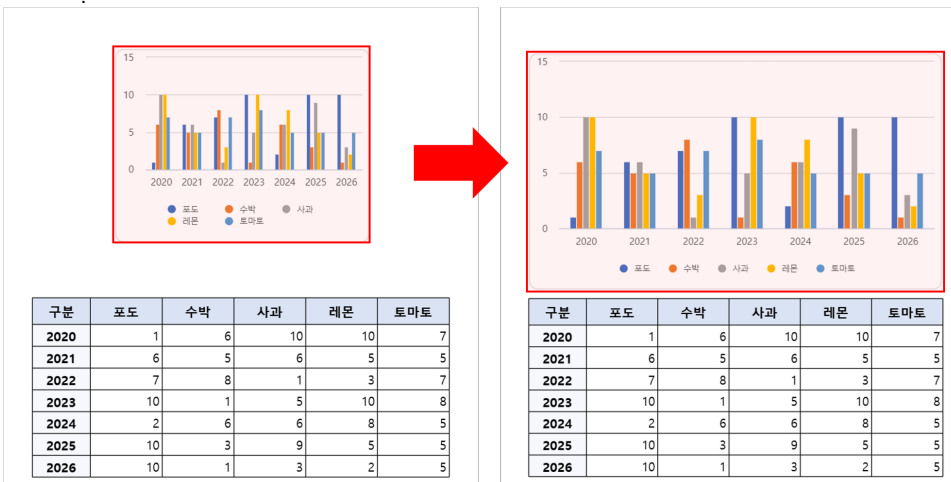

MX-Grid Chart FAQ

MX-Grid Chart FAQ .

1. " .

MX-Grid KeepSize .

1. Docking KeepSize .

2. .

2. () .

MX-Grid > " (eg. ,)

차트 속성

기본 **계열** 축 범례 메뉴

레이블 필드: _SER_X

포도
수박
 사과
 레몬
 토마토

기본

차트 유형: **묶은 세로 막대형** 축 Y1

값 필드: 수박, _SER_1

레이블 이름: 수박