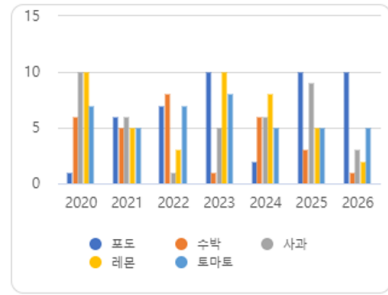

- 데이터소스 >
- 차트 유형 >
- 차트 색상 팔레트 >
- 선택 >
- Docking >
- 뒤로 보내기
- 앞으로 가져오기
- 면 뒤로 보내기
- 면 앞으로 가져오기
- 복사
- 붙여넣기
- 삭제
- 새 스타일 등록

구분	포도	수박	사과	마도
2020	1	6		7
2021	6	5		5
2022	7	8		7
2023	10	1	5	10
2024	2	6	6	8
2025	10	3	9	5
2026	10	1	3	2

차트 속성

기본 **계열** 축 범례 메뉴

레이블 필드:

- 포도
- 수박
- 사과
- 레몬
- 토마토

기본

차트 유형: 축

축은 세로 막대형: Y1

값 필드:

레이블 이름:

마우스 포인터 표시:

표시:

스타일

기타

2.

구분	포도	수박	사과	레몬	토마토
2020	1	6	10	10	7
2021	6	5	6	5	5
2022	7	8	1	3	7
2023	10	1	5	10	8
2024	2	6	6	8	5
2025	10	3	9	5	5
2026	10	1	3	2	5

구분	포도	수박	사과	레몬	토마토
2020	1	6	10	10	
2021	6	5	6	5	
2022	7	8	1	3	
2023	10	1	5	10	
2024	2	6	6	8	
2025	10	3	9	5	
2026	10	1	3	2	

5. MX-Grid () ?

MX-Grid AUD Designer

1. > > "

2. Y2 "

3. "

차트 속성
✕

기본
계열
축
범례
메뉴

레이블 필드