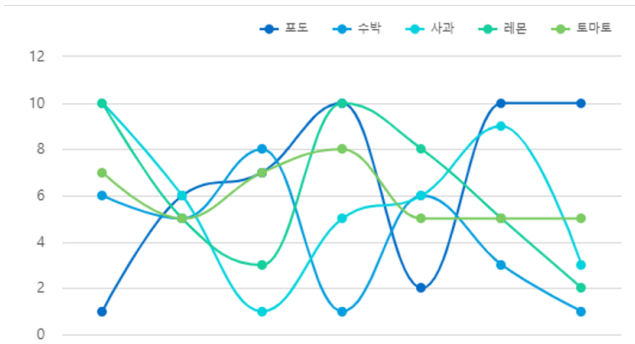

차트 속성

기본 **계열** 축 범례 메뉴

레이블 필드:

- 포도
- 수박
- 사과
- 레몬
- 토마토

기본

차트 유형: 축

축은 세로 막대형: Y1

값 필드:

레이블 이름:

마우스 포인터 표시:

표시:

스타일

기타

2.

구분	포도	수박	사과	레몬	토마토
2020	1	6	10	10	7
2021	6	5	6	5	5
2022	7	8	1	3	7
2023	10	1	5	10	8
2024	2	6	6	8	5
2025	10	3	9	5	5
2026	10	1	3	2	5

구분	포도	수박	사과	레몬	토마토
2020	1	6	10	10	
2021	6	5	6	5	
2022	7	8	1	3	
2023	10	1	5	10	
2024	2	6	6	8	
2025	10	3	9	5	
2026	10	1	3	2	

5. MX-Grid () ?

MX-Grid AUD Designer

1. > > "

2. Y2 "

3. "

차트 속성
✕

기본
계열
축
범례
메뉴

레이블 필드