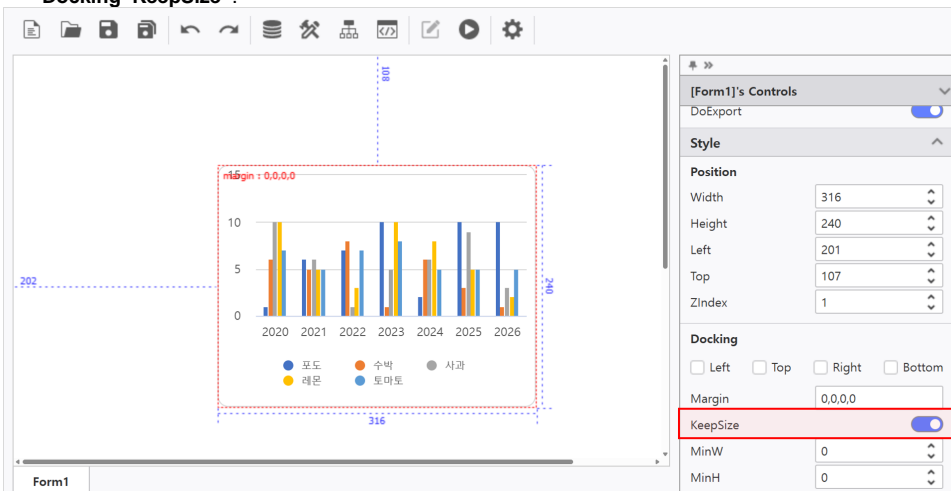

MX-Grid Chart FAQ

MX-Grid Chart FAQ .

1. " .

MX-Grid KeepSize .

1. Docking KeepSize .

2. .

2. () .

MX-Grid > " (eg. ,)

차트 속성

기본 **계열** 축 범례 메뉴

레이블 필드: _SER_X

포도
수박
 사과
 레몬
 토마토

기본

차트 유형: **묶은 세로 막대형** 축 Y1

값 필드: 수박, _SER_1

레이블 이름: 수박