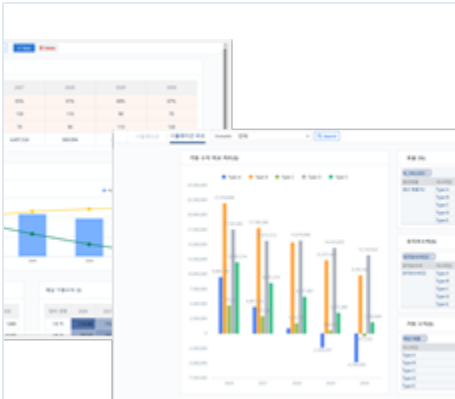

# 데이터 기반의 스마트 경영을 위한 제조·유통 템플릿

생산 공정 관리부터 제품·재고 분석, 스마트팩토리 관계까지 고도화 된 비즈니스 환경에 최적화 되었습니다.  
 복잡한 산업 데이터를 직관적으로 시각화하여 최적의 의사결정을 내리세요.

Grid

5

Grid

CRUD