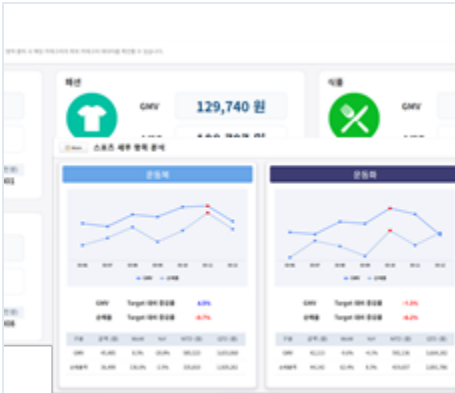

# 데이터 기반의 스마트 경영을 위한 제조·유통 템플릿

생산 공정 관리부터 제품·재고 분석, 스마트팩토리 관계까지 고도화 된 비즈니스 환경에 최적화 되었습니다.  
 복잡한 산업 데이터를 직관적으로 시각화하여 최적의 의사결정을 내리세요.

Grid

5

Grid

CRUD