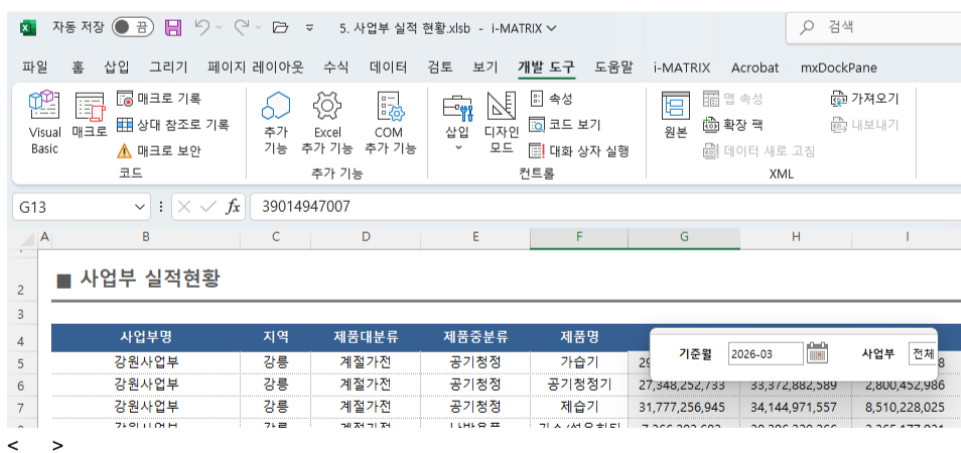

2.
 - a. VSTO
 - i. VSTO

i-MATRIX as-is addin (BIMATRIX.MATRIX.ExcelModule iMATRIX.ExcelModule) to-be addin
 to-be as-is CLSID .
 => RegAsm.exe .
 => as-is addin .

	addin	LoadBehavior
as-is	BIMATRIX.MATRIX.ExcelModule iMATRIX.ExcelModule	0
to-be	iMATRIX.VSTO	3

ii. / /

<Top>

자율 저장 | 5. 사업부 실적 현황.xlsx - i-MATRIX

파일 홈 삽입 그리기 페이지 레이아웃 수식 데이터 검토 보기 개발 도구 도움말 i-MATRIX Acrobat msDockPane

Visual Basic | 매크로 기록 | 매크로 보안 | 매크로 보인 코드 | 추가 가능 | COM 추가 가능 | 삽입 | 디자인 요소 | 대화 상자 실행 | 인트를 | 데이터 새로 고침 | XML