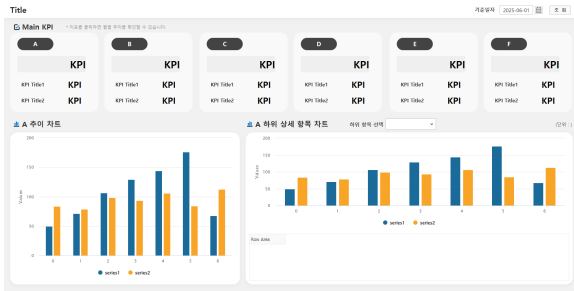

KPI

KPI

- []
- []
* KPI :
* :
/ ' ' "
- []
* KPI :
* :
/ ' ' "
- [HR]
* KPI :
* :
/ ' ' "

이 레이아웃을 활용하여 나만의 템플릿을 만들어 보세요
[레이아웃 다운로드](#)

- KPI
 - : .
) A,B,C,D... / A,B,C,D... / A,B,C,D...
 - 6 , .
6 , .
 - Main KPI : (:) .
 - Sub KPI 1 & 2 : .
) Sub KPI 1 - (%), (%)
Sub KPI 2 - ,
-
- : KPI .(+)
• : . KPI (, ,) .
-
-