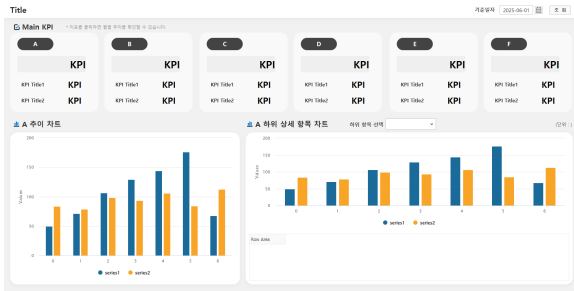

KPI

KPI

- [ ]
- [ ]
  - KPI :
  - :
  - / ' ' "
- [ ]
  - KPI :
  - :
  - / ' ' "
- [HR]
  - KPI :
  - :
  - / ' ' "

이 레이아웃을 활용하여 나만의 템플릿을 만들어 보세요
[레이아웃 다운로드](#)

1. KPI
     - : .
     -) A,B,C,D... / A,B,C,D... / A,B,C,D...
   - 6 , .
   - 6 , .
   - Main KPI : (:) .
   - Sub KPI 1 & 2 : .
     -) Sub KPI 1 - (%), (%)
     - Sub KPI 2 - ,
3. : KPI . (+)
   - : . KPI (, ,) .
5. : .
   - : .