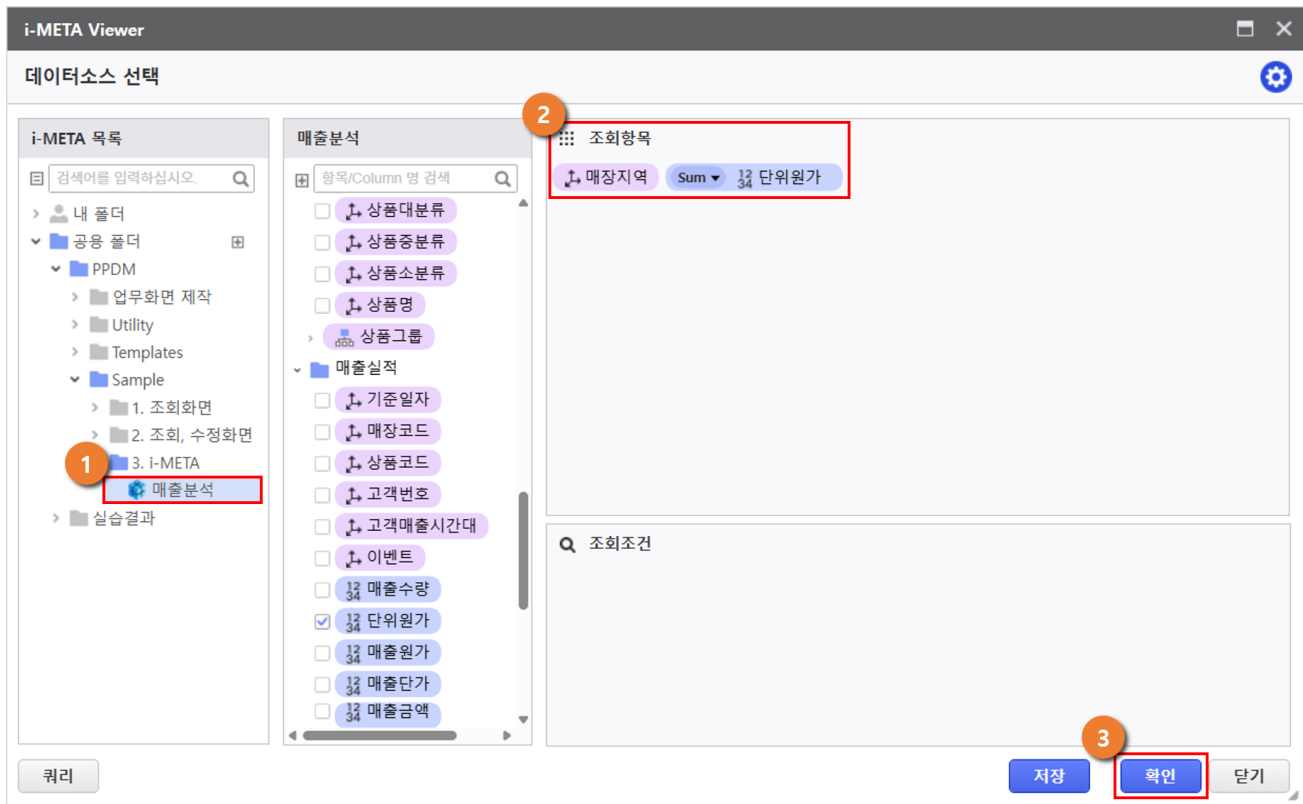

META

Step 1. Chart

UI Bot > [Chart] .

Step 2. (Data Source)

Chart > [i-META] .

Step 3.

i-META META, .

Step 4.

, Chart [Event] > [AutoRefresh] .

Chart META