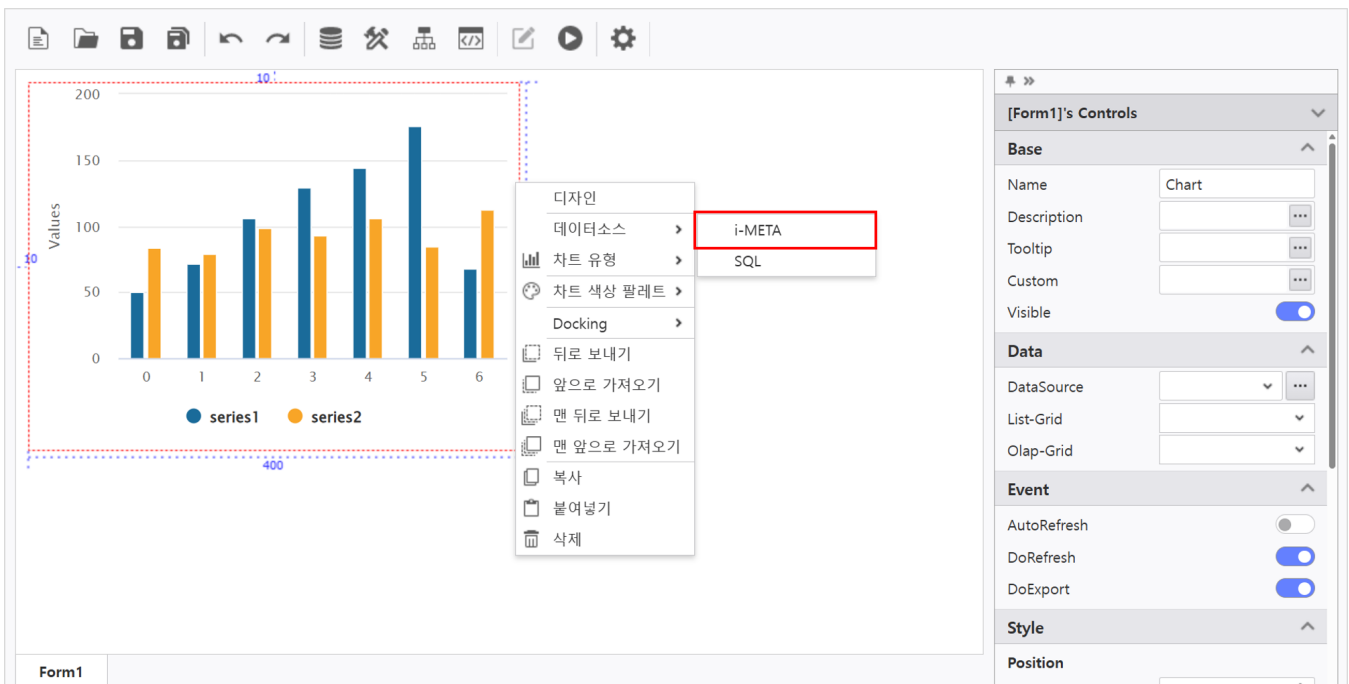

META

Step 1. Chart

UI Bot > [Chart] .

Step 2. (Data Source)

Chart > [i-META] .

Step 3.

i-META META, .

Step 4.

, Chart [Event] > [AutoRefresh] .

Chart META