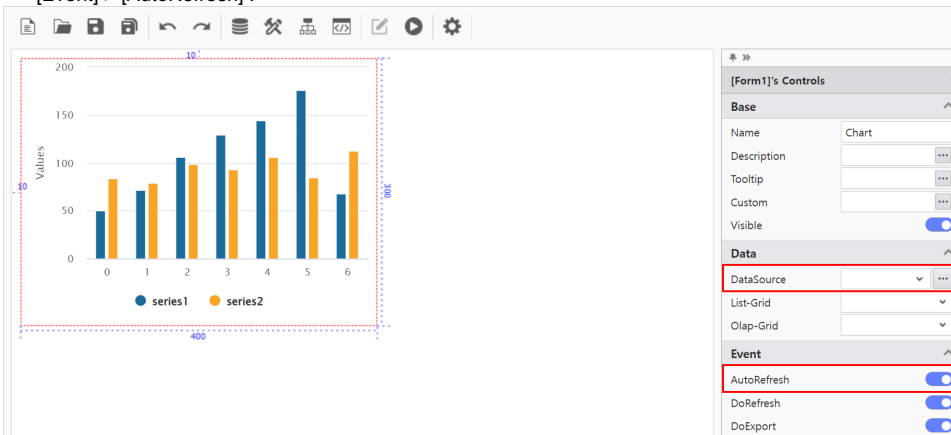

#### SQL

- Enter , DB .
- [Create SQL] SQL .
- .

### 4.

5.

Step2. Chart

1. Chart . UI Bot > [Chart] .

2. [Chart] [Data] > [DataSource] .  
[Event] > [AutoRefresh] .

Step3.

□ Chart .