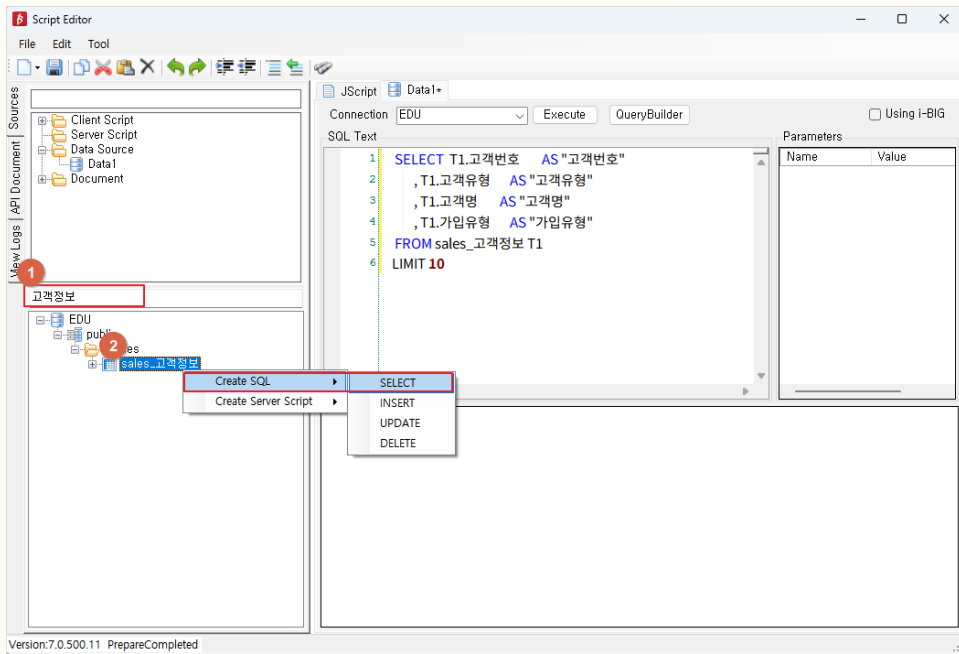

SQL

1. Enter , DB .
2. [Create SQL] SQL .
3. .