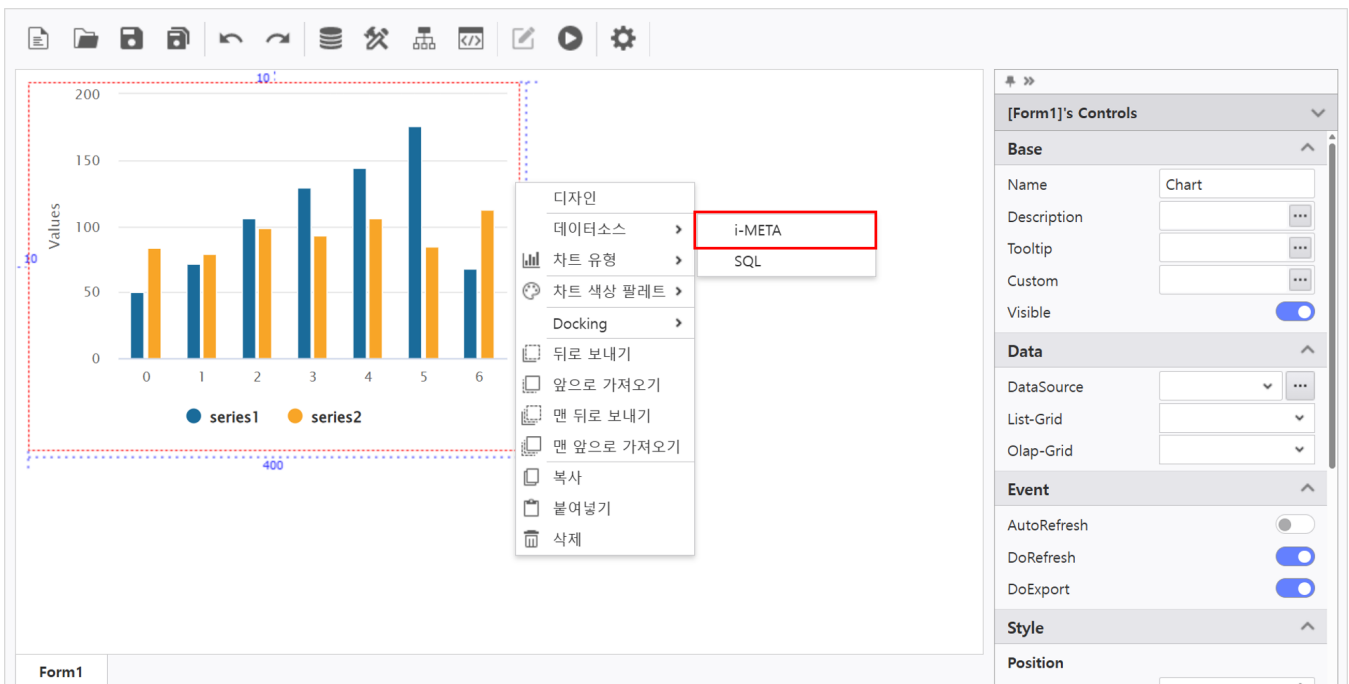

## META

### Step 1. Chart

UI Bot > [Chart] .

## Step 2. (Data Source)

Chart > [i-META] .