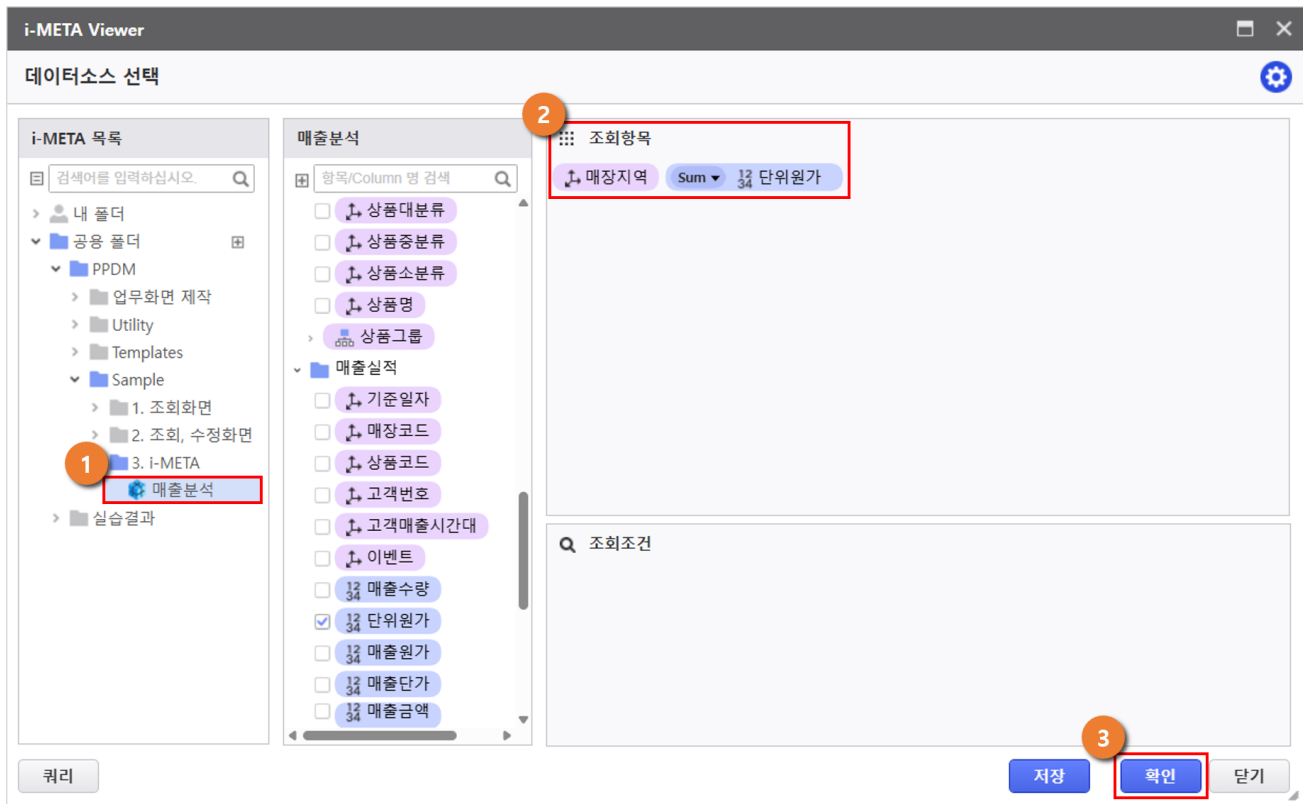

Step 4.

, Chart [Event] > [AutoRefresh] .