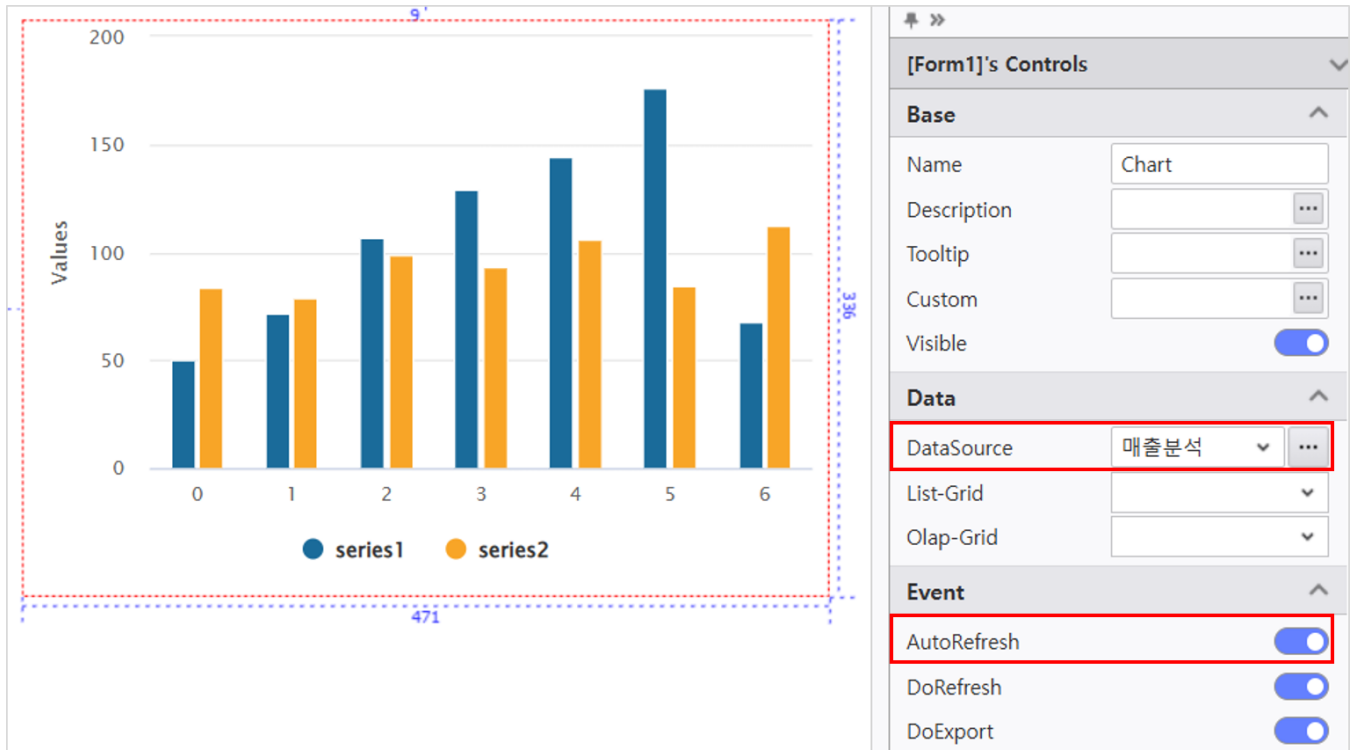

## Step 2. (Data Source)

Chart > [i-META] .

#### Step 4.

, Chart [Event] > [AutoRefresh] .

Chart META