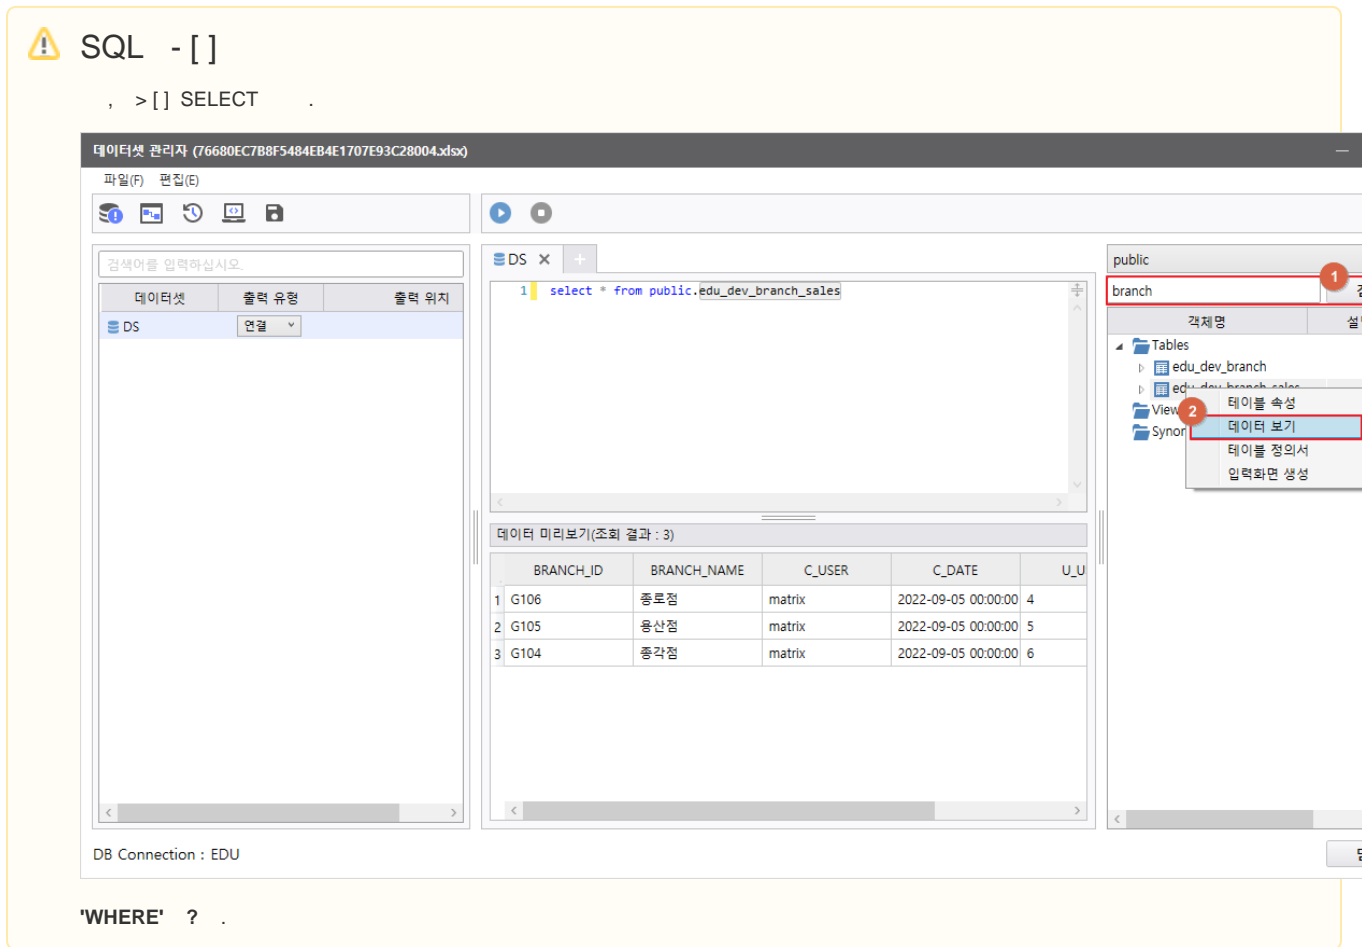

 SQL , [Dataset Manager] SQL .

i-META , [Dataset Manager] META .

Dataset Manager

	.
	□, □ . • □ : • □ : List
	□  .
DB	.

	.
	.
	.
	.
	.
	.
	.
	□ () .
	.

SQL

Step 1.

Step 2.