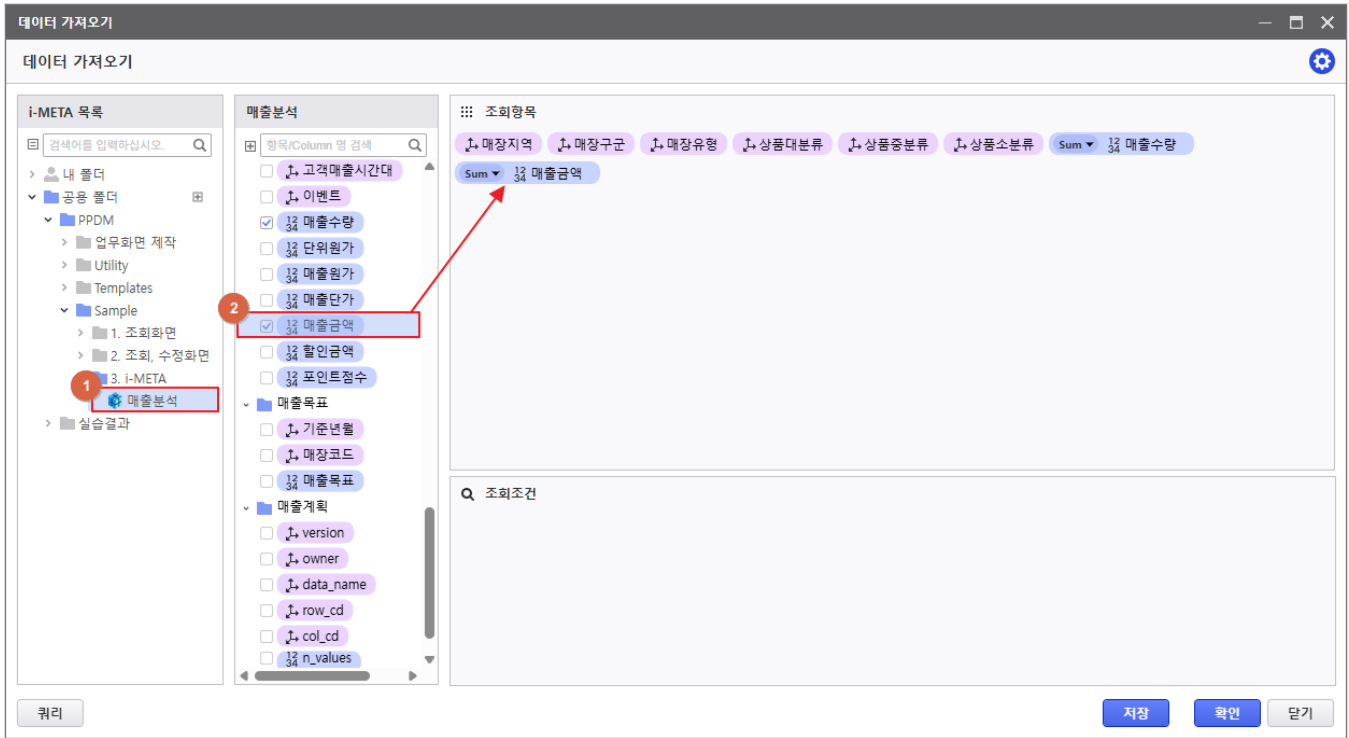

i-META

□ .

Step 2.

□ .

[ ] .