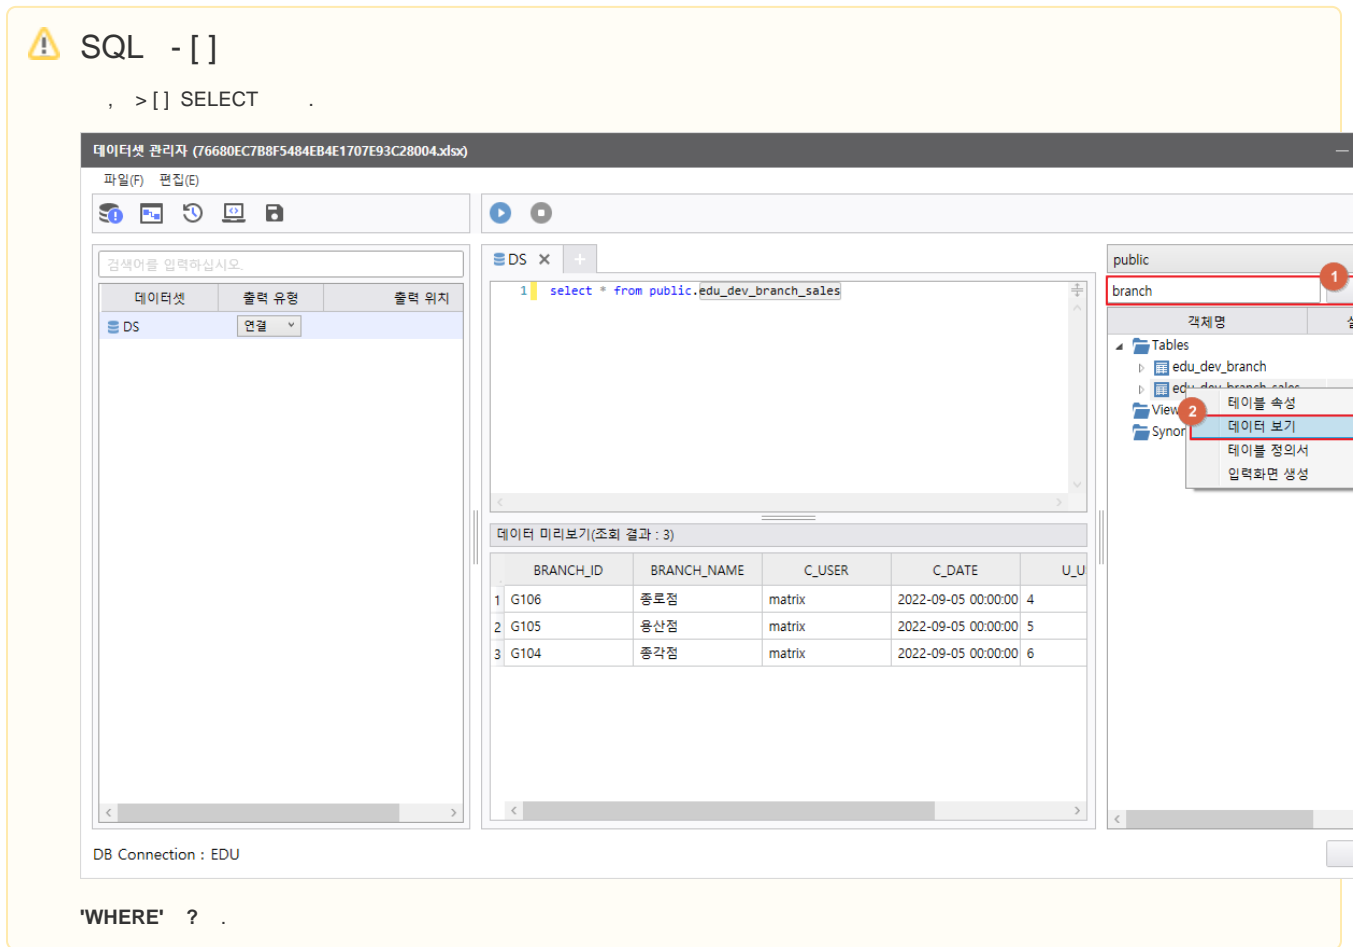

 SQL , [Dataset Manager] SQL .

i-META , [Dataset Manager] META .

Dataset Manager

	.
	□, □ . • □ : • □ : List
	□  .
DB	.

	.
	.
	.
	.
	.
	.
	.
	□ () .
	.

SQL

Step 1.

Step 2.