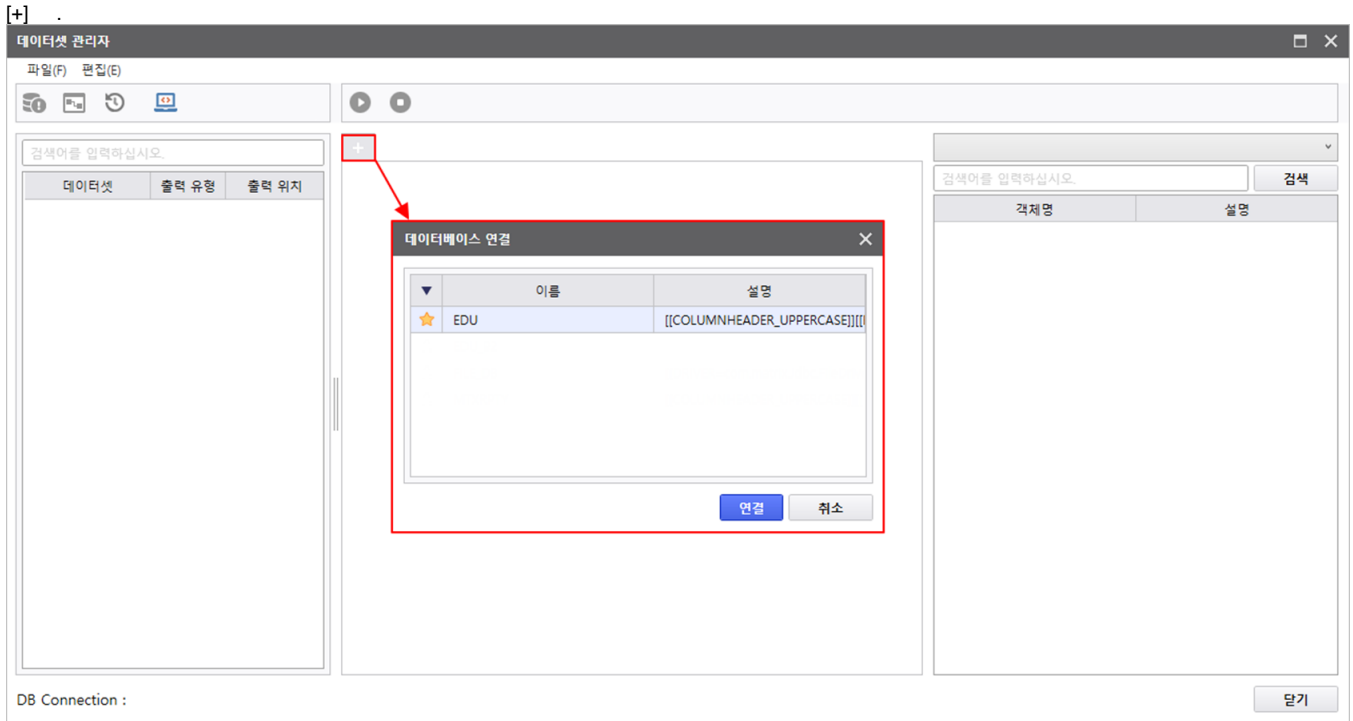

 SQL , [Dataset Manager] SQL .

i-META , [Dataset Manager] META .

Dataset Manager

	.
	□, □ . • □ : • □ : List
	□  .
DB	.

	.
	.
	.
	.
	.
	.
	.
	□ () .
	.

SQL

Step 1.

Step 2.