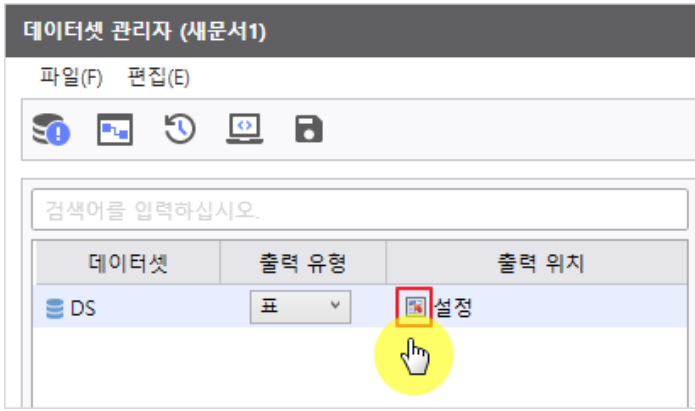

 SQL , [Dataset Manager] SQL .

i-META , [Dataset Manager] META .

Dataset Manager

	.
	□, □ . • □ : • □ : List
	□  .
DB	.

	.
	.
	.
	.
	.
	.
	.
	□ () .
	.

SQL

Step 1.

Step 2.