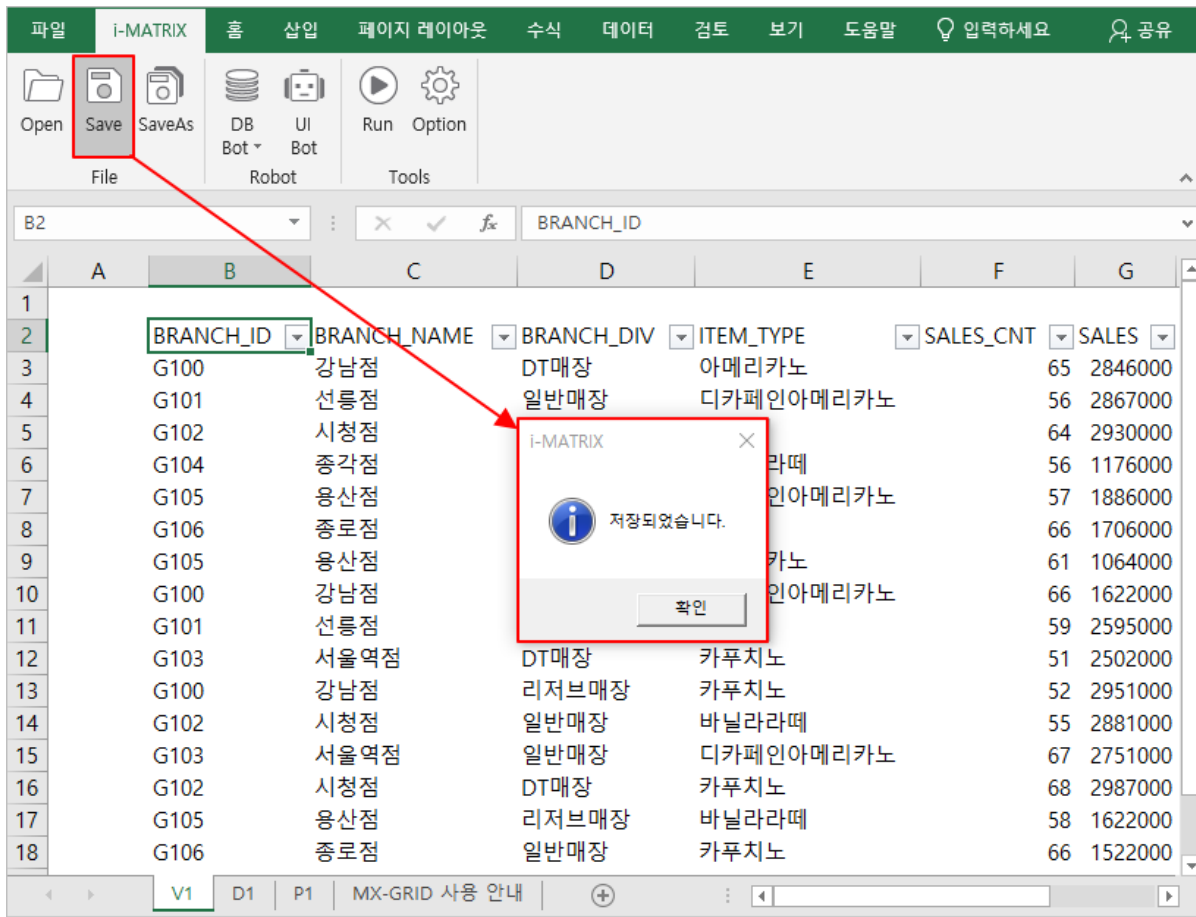

, .

Step 3.

, .

i-AUD Designer()

Step 1. MX-Grid

MX-Grid i-MATRIX [Save] .

MX-Grid .

Step 2.