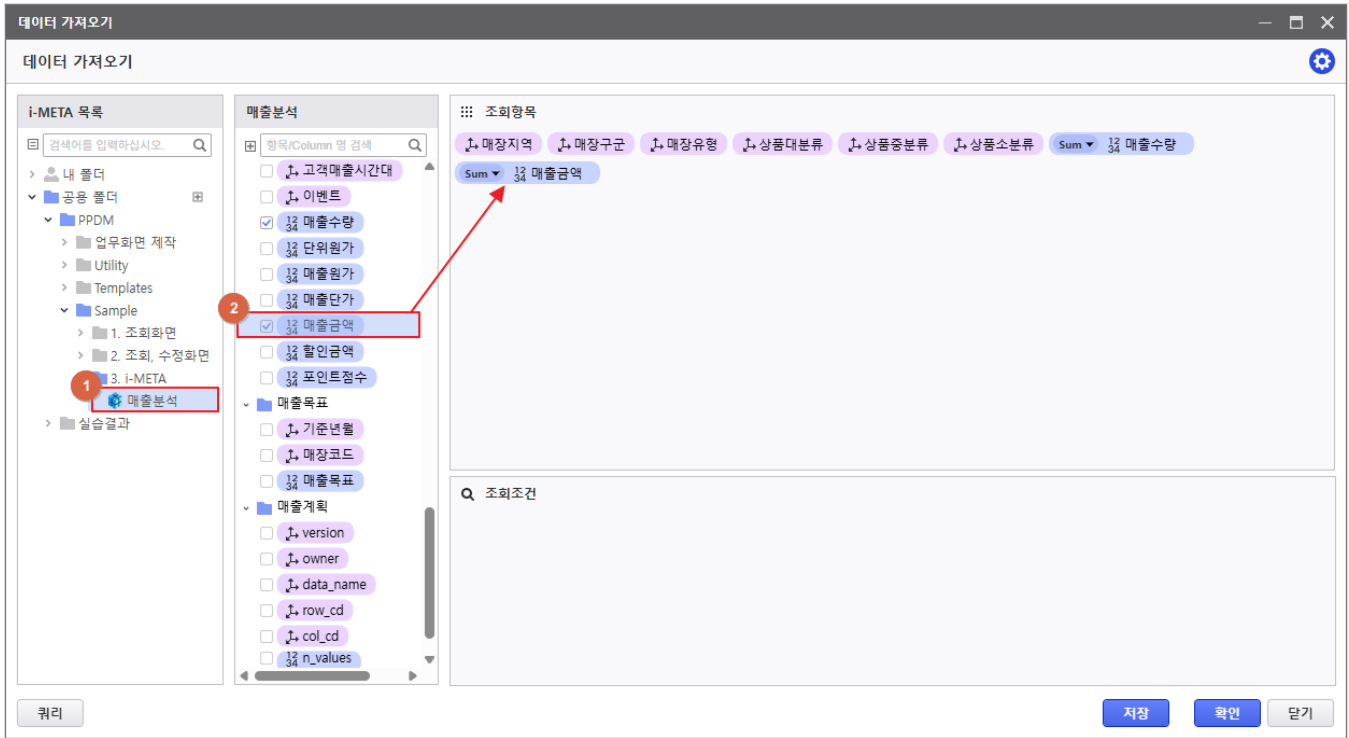

 , [DB Bot]

DB Bot > [Dataset Manager]

i-META

Step 1.

i-META

□ .

Step 2.

□ .