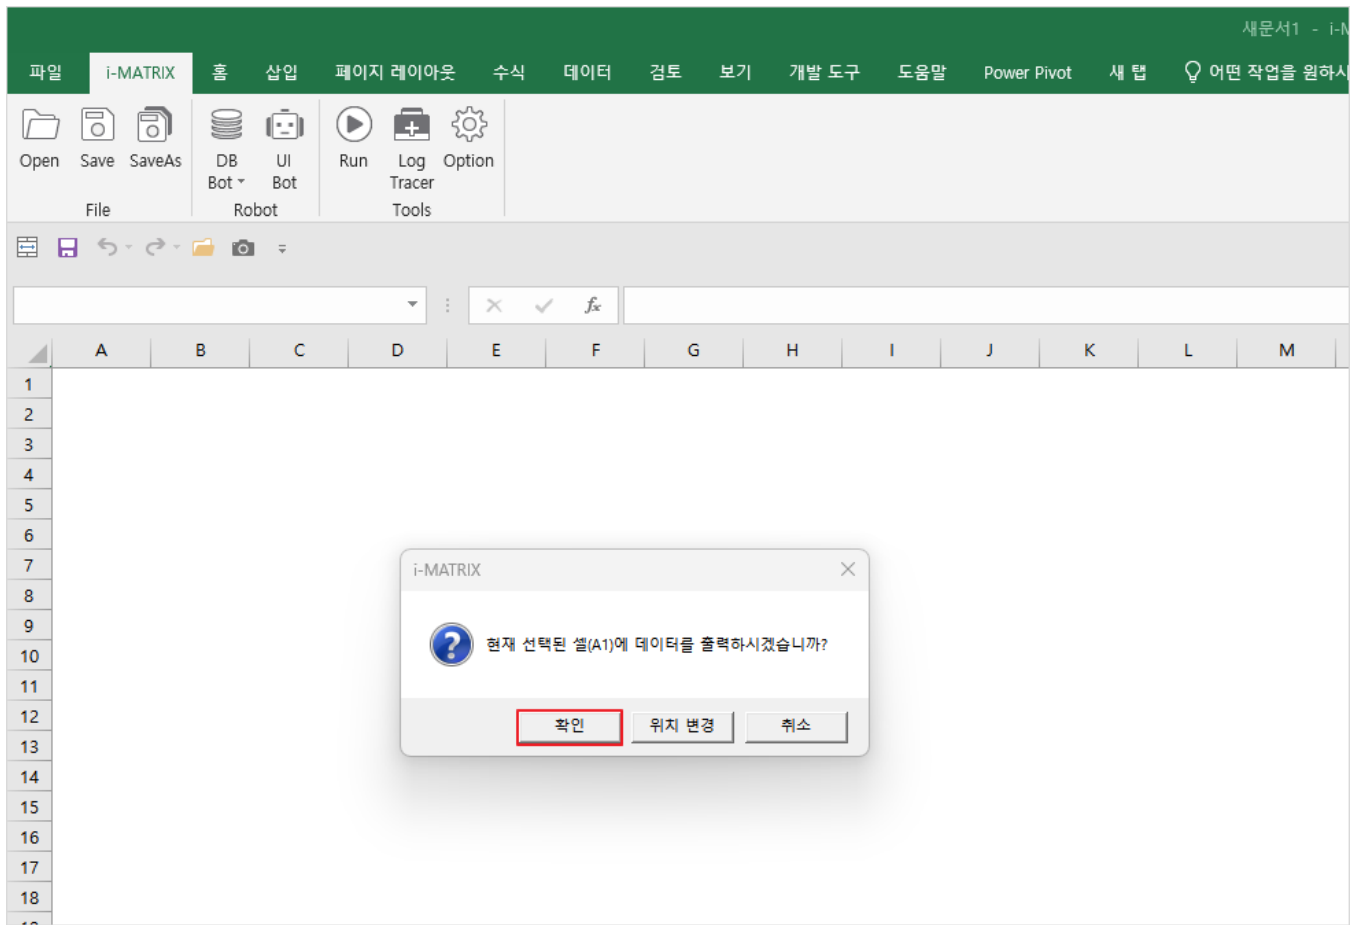

Step 3.

Open Save SaveAs
DB Bot UI Bot
Run Log Tracer
Option

File Robot Tools

	A	B	C	D	E	F	G	H
1	매장지역	매장구군	매장유형	상품대분류	상품중분류	상품소분류	매출수량	매출금액
2	충청북도	청원군	상설할인매장	MAN	BRAND	JILL STUART NETWORK	3,734	64,588,870
3	경기도	남양주시	일반매장	WOMAN	YOUNG CHARACTER	LEWITT	6,682	52,374,226
4	경기도	김포시	일반매장	MAN	BUSINESS CASUAL	INTERMEZZO	3,384	43,537,555
5	광주광역시	동구	상설할인매장	WOMAN	YOUNG CASUAL	GGPX	1,612	52,752,943
6	전라북도	군산시	일반매장	MAN	BRAND	MAESTRO CASUAL	1,106	69,350,486
7	전라남도	순천시	백화점	MAN	BUSINESS CASUAL	INTERMEZZO	3,451	40,953,514
8	대전광역시	중구	백화점	WOMAN	BRAND	TNGTW	61,261	2,140,055,435
9	전라남도	광양시	일반매장	WOMAN	CHREER	ZOOC	30,959	1,316,692,801
10	서울특별시	중구	할인점입점	WOMAN	YOUNG CHARACTER	LINE	13,551	433,296,284
11	부산광역시	북구	일반매장	BAG&ACC	BRAND	DAKS ACC	2,846	42,305,800
12	경상남도	창원시	일반매장	MAN	BRAND	DAKS MAN	59,820	1,822,408,478
13	충청북도	청주시	일반매장	CASUAL	CASUAL	TATE	4,528	17,533,541
14	부산광역시	연제구	일반매장	WOMAN	YOUNG CASUAL	SISLEY	9,616	23,371,293
15	전라남도	구례군	일반매장	MAN	BRAND	MAESTRO CASUAL	14,298	539,629,529
16	대구광역시	중구	일반매장	KIDS & LIFE	육식(바디케어)	DAKS FAMILY TOWEL	38,350	1,057,139,043
17	대전광역시	동구	상설할인매장	KIDS & LIFE	키즈	Bluemuffin	12,668	612,232,665
18	서울특별시	송파구	일반매장	WOMAN	BRAND	DAKS Ladies	1,704	12,111,122
19	충청북도	청원군	상설할인매장	CASUAL	CASUAL	HUM	2,316	24,506,826
20	서울특별시	중구	백화점	WOMAN	YOUNG CHARACTER	BLUREISS	4,892	33,580,705
21	서울특별시	중구	일반매장	MAN	TOWN CASUAL	ZISHEN HOMME	4,446	52,698,661
22	서울특별시	은평구	상설할인매장	WOMAN	YOUNG CASUAL	Benetton	2,329	664,776
23	광주광역시	서구	상설할인매장	WOMAN	YOUNG CHARACTER	ON&ON	2,095	39,433,895
24	경기도	부천시	할인점입점	BAG&ACC	BAG	LESPOSAC	2,352	25,854,936
25	서울특별시	은평구	백화점	WOMAN	YOUNG CASUAL	BNX	24,070	630,501,171
26	광주광역시	서구	상설할인매장	WOMAN	BRAND	TNGTW	141	7,787,244
27	광주광역시	서구	상설할인매장	MAN	CHRACTER CASUAL	KINLOCH5	23,086	651,877,935
28	충청북도	청주시	상설할인매장	CASUAL	CASUAL	앤듀	778	51,198,110
29	서울특별시	서초구	상설할인매장	MAN	BRAND	JILL STUART NETWORK	777	52,038,622
30	대구광역시	중구	백화점	WOMAN	YOUNG CASUAL	Leshop	5,816	48,508,993
31	경상북도	경산시	할인점입점	WOMAN	YOUNG CASUAL	VOV	5,019	61,855,969
32	경기도	용인시	상설할인매장	BAG&ACC	BRAND	HAZZYS ACC	4,057	54,068,471
33	부산광역시	해운대구	백화점	WOMAN	CHREER	ZISHEN	23,218	1,357,975,400

i-AUD Designer()

Step 1. MX-Grid

MX-Grid i-MATRIX [Save] .

MX-Grid .