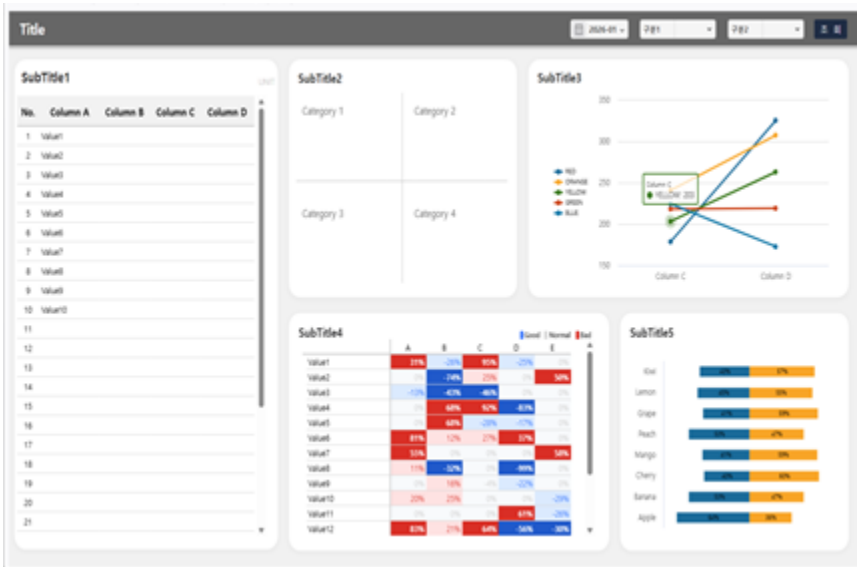

## 가독성과 사용성을 고려한 화면 구조

사용자의 시선 흐름을 반영한 다양한 레이아웃을 통해 정보 전달력을 극대화합니다.  
복잡한 데이터도 직관적으로 보여주는 유연한 화면 분할 방식을 경험하세요.

### [MX-Grid] -

### KPI

기간: 2024-01 | 2024-01 | 2024-01

Search

Title		Dimension Group - Description				Comparison		Dimension
Category	Description	Column 1	Column 2	Column 3	Column 4	Column 1	Column 2	Column 1
<b>A. Category</b>		-	-	-	-	-	-	-
SubCategory	Category Desc	-	-	-	-	-	-	-
Item Name	Item Name Desc	-	-	-	-	-	-	-
Item Name	Item Name Desc	-	-	-	-	-	-	-
SubCategory	Item Name Desc	-	-	-	-	-	-	-
Item Name	Item Name Desc	-	-	-	-	-	-	-
Item Name	Item Name Desc	-	-	-	-	-	-	-
<b>B. Category</b>		-	-	-	-	-	-	-
Item Name	Category Desc	-	-	-	-	-	-	-
Item Name	Item Name Desc	-	-	-	-	-	-	-
Item Name	Item Name Desc	-	-	-	-	-	-	-
<b>C. Category</b>		-	-	-	-	-	-	-
Item Name	Category Desc	-	-	-	-	-	-	-
Item Name	Item Name Desc	-	-	-	-	-	-	-
Item Name	Item Name Desc	-	-	-	-	-	-	-
<b>Subtotal</b>		-	-	-	-	-	-	-
<b>D. Category</b>		-	-	-	-	-	-	-
Item Name	Category Desc	-	-	-	-	-	-	-
Item Name	Item Name Desc	-	-	-	-	-	-	-
Item Name	Item Name Desc	-	-	-	-	-	-	-
<b>E. Category</b>		-	-	-	-	-	-	-
Item Name	Category Desc	-	-	-	-	-	-	-
Item Name	Item Name Desc	-	-	-	-	-	-	-
Item Name	Item Name Desc	-	-	-	-	-	-	-
<b>Total</b>		-	-	-	-	-	-	-