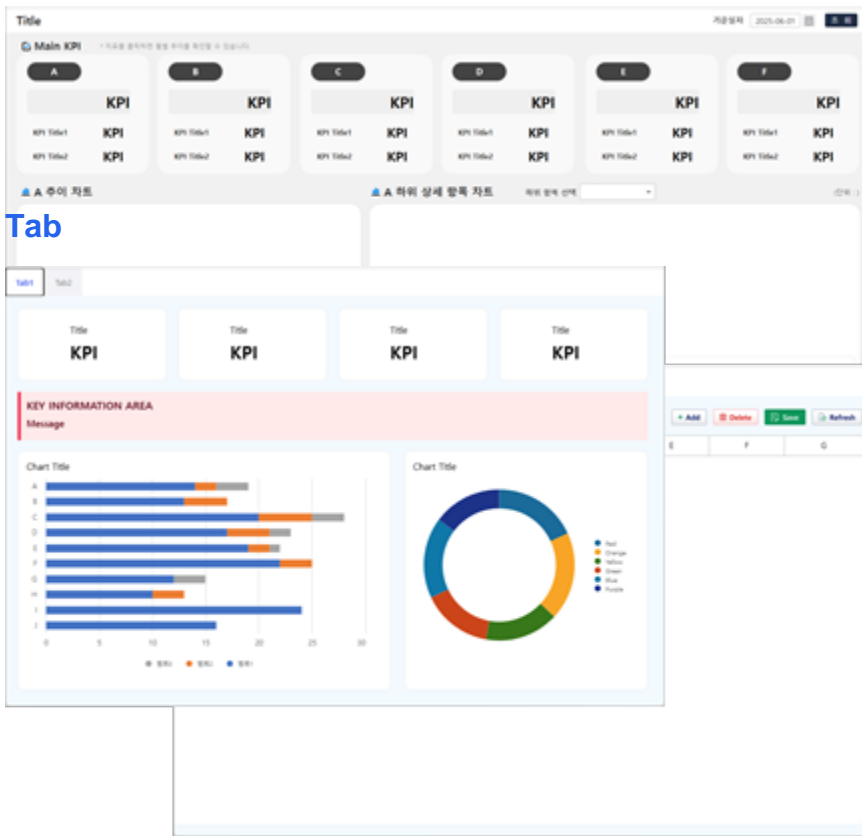

## 가독성과 사용성을 고려한 화면 구조

사용자의 시선 흐름을 반영한 다양한 레이아웃을 통해 정보 전달력을 극대화합니다.  
복잡한 데이터도 직관적으로 보여주는 유연한 화면 분할 방식을 경험하세요.

### [Grid] -

### KPI

기간: 2024-01 | 2024-01 | 2024-01

Search

Title		Dimension Group - Description				Comparison		Dimension
Category	Description	Column 1	Column 2	Column 3	Column 4	Column 1	Column 2	Column 1
<b>A. Category</b>		-	-	-	-	-	-	-
SubCategory	Category Desc	-	-	-	-	-	-	-
Item Name	Item Name Desc	-	-	-	-	-	-	-
Item Name	Item Name Desc	-	-	-	-	-	-	-
SubCategory	Item Name Desc	-	-	-	-	-	-	-
Item Name	Item Name Desc	-	-	-	-	-	-	-
Item Name	Item Name Desc	-	-	-	-	-	-	-
<b>B. Category</b>		-	-	-	-	-	-	-
Item Name	Category Desc	-	-	-	-	-	-	-
Item Name	Item Name Desc	-	-	-	-	-	-	-
Item Name	Item Name Desc	-	-	-	-	-	-	-
<b>C. Category</b>		-	-	-	-	-	-	-
Item Name	Category Desc	-	-	-	-	-	-	-
Item Name	Item Name Desc	-	-	-	-	-	-	-
Item Name	Item Name Desc	-	-	-	-	-	-	-
<b>Subtotal</b>		-	-	-	-	-	-	-
<b>D. Category</b>		-	-	-	-	-	-	-
Item Name	Category Desc	-	-	-	-	-	-	-
Item Name	Item Name Desc	-	-	-	-	-	-	-
Item Name	Item Name Desc	-	-	-	-	-	-	-
<b>E. Category</b>		-	-	-	-	-	-	-
Item Name	Category Desc	-	-	-	-	-	-	-
Item Name	Item Name Desc	-	-	-	-	-	-	-
Item Name	Item Name Desc	-	-	-	-	-	-	-
<b>Total</b>		-	-	-	-	-	-	-