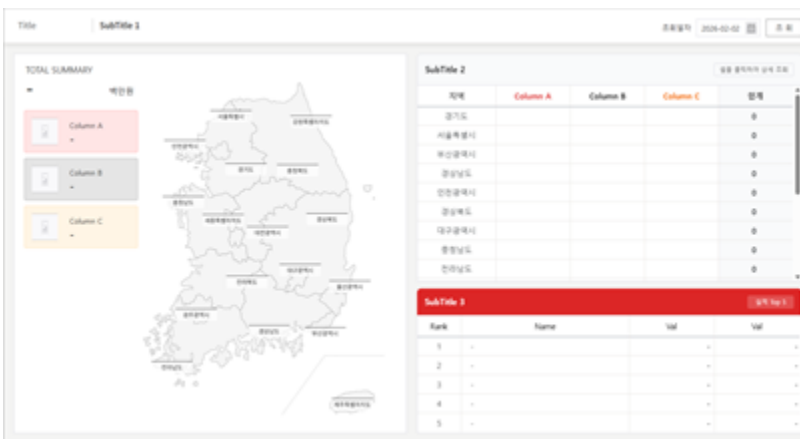

## 가독성과 사용성을 고려한 화면 구조

사용자의 시선 흐름을 반영한 다양한 레이아웃을 통해 정보 전달력을 극대화합니다.  
복잡한 데이터도 직관적으로 보여주는 유연한 화면 분할 방식을 경험하세요.

### [MX-Grid] -

### KPI

기간: 2024-01 | 2024-01 | 2024-01

Search

Title		Dimension Group - Description				Comparison		Dimension
Category	Description	Column 1	Column 2	Column 3	Column 4	Column 1	Column 2	Column 1
<b>A. Category</b>		-	-	-	-	-	-	-
SubCategory	Category Desc	-	-	-	-	-	-	-
Item Name	Item Name Desc	-	-	-	-	-	-	-
Item Name	Item Name Desc	-	-	-	-	-	-	-
SubCategory	Item Name Desc	-	-	-	-	-	-	-
Item Name	Item Name Desc	-	-	-	-	-	-	-
Item Name	Item Name Desc	-	-	-	-	-	-	-
<b>B. Category</b>		-	-	-	-	-	-	-
Item Name	Category Desc	-	-	-	-	-	-	-
Item Name	Item Name Desc	-	-	-	-	-	-	-
Item Name	Item Name Desc	-	-	-	-	-	-	-
<b>C. Category</b>		-	-	-	-	-	-	-
Item Name	Category Desc	-	-	-	-	-	-	-
Item Name	Item Name Desc	-	-	-	-	-	-	-
Item Name	Item Name Desc	-	-	-	-	-	-	-
<b>Subtotal</b>		-	-	-	-	-	-	-
<b>D. Category</b>		-	-	-	-	-	-	-
Item Name	Category Desc	-	-	-	-	-	-	-
Item Name	Item Name Desc	-	-	-	-	-	-	-
Item Name	Item Name Desc	-	-	-	-	-	-	-
<b>E. Category</b>		-	-	-	-	-	-	-
Item Name	Category Desc	-	-	-	-	-	-	-
Item Name	Item Name Desc	-	-	-	-	-	-	-
Item Name	Item Name Desc	-	-	-	-	-	-	-
<b>Total</b>		-	-	-	-	-	-	-