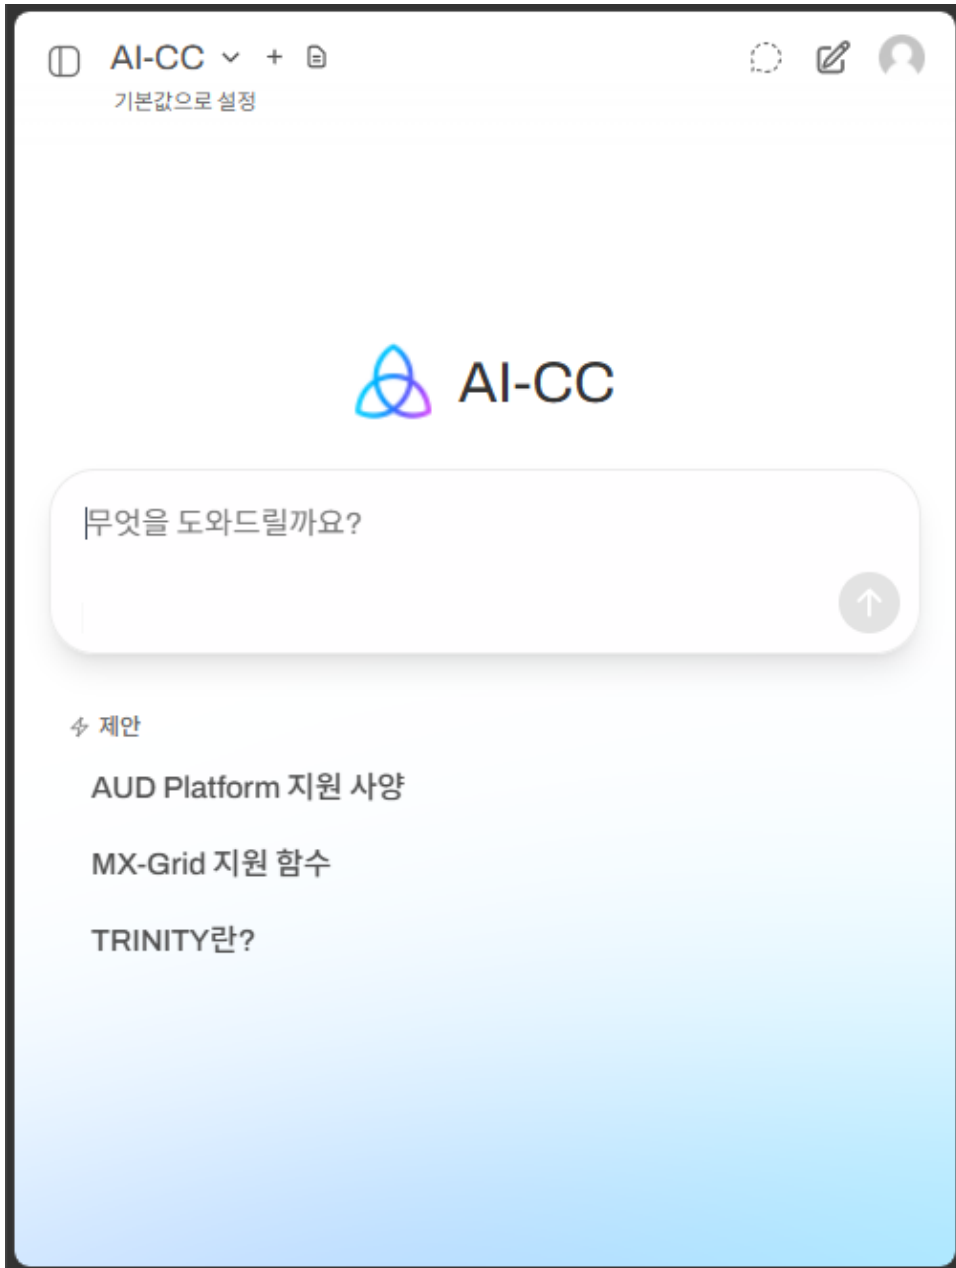

# 1-0.AI-CC ?

AUD AI, AI-CC .

AI-CC TRINITY Contact Center, AUD .

1.
  - a. AUD .
  - b. AI-BI-CI-UI .
  - c. AI-CC .
  - d. AI-CC .
  - e. , CRM .
2. AI-CC
  - a. .
  - b. .
  - c. .
  - d. .
  - e. Deep research , .
  - f. .