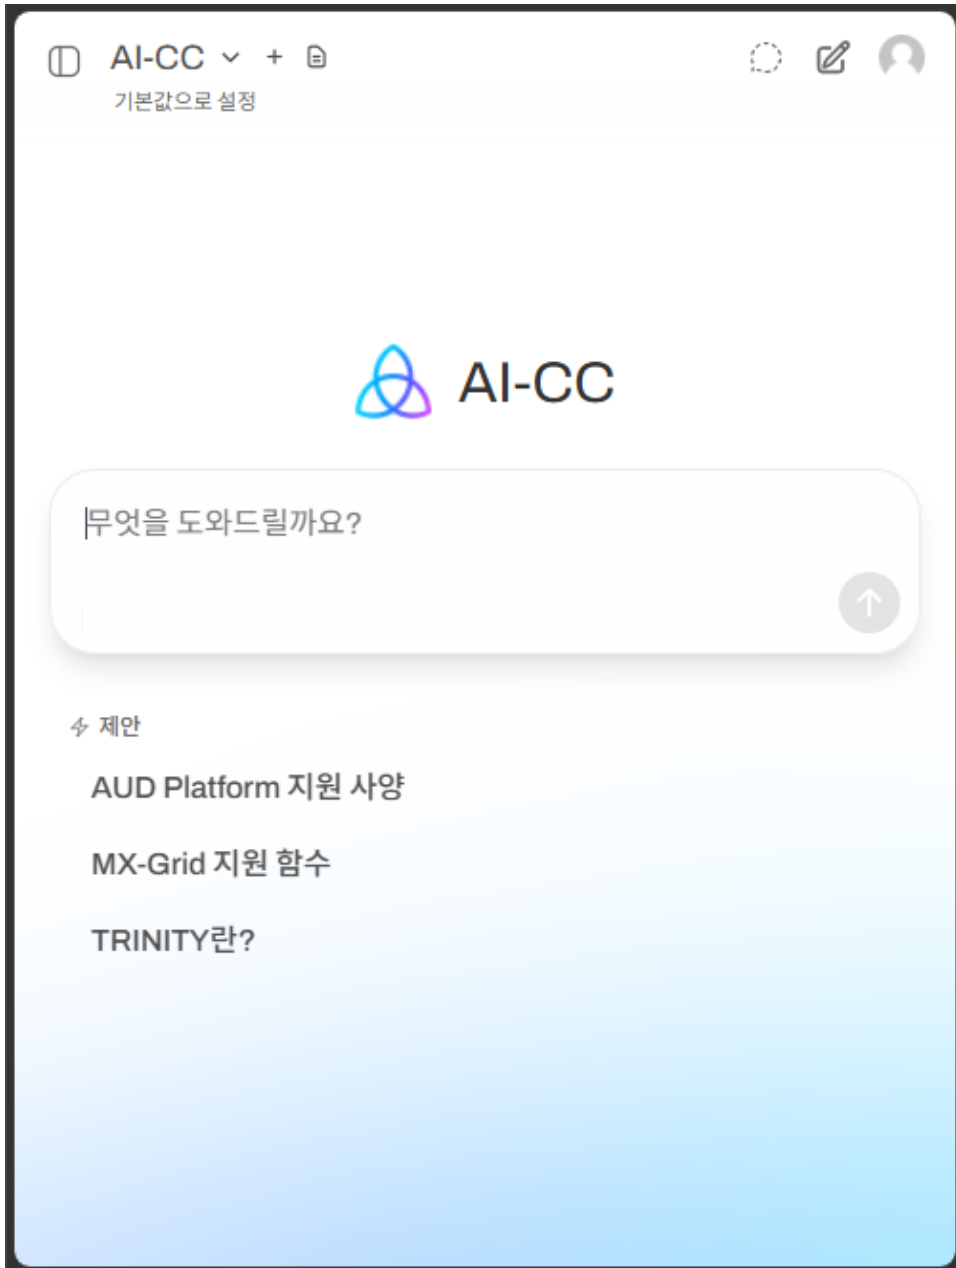

# 0.AI-CC ?

AUD AI, AI-CC .

AI-CC TRINITY Contact Center, AUD .

1.
  - a. AUD .
  - b. AI-BI-CI-UI .
  - c. AI-CC .
  - d. AI-CC .
  - e. , CRM .
2. AI-CC
  - a. .
  - b. .
  - c. .
  - d. .
  - e. Deep research , .
  - f. .