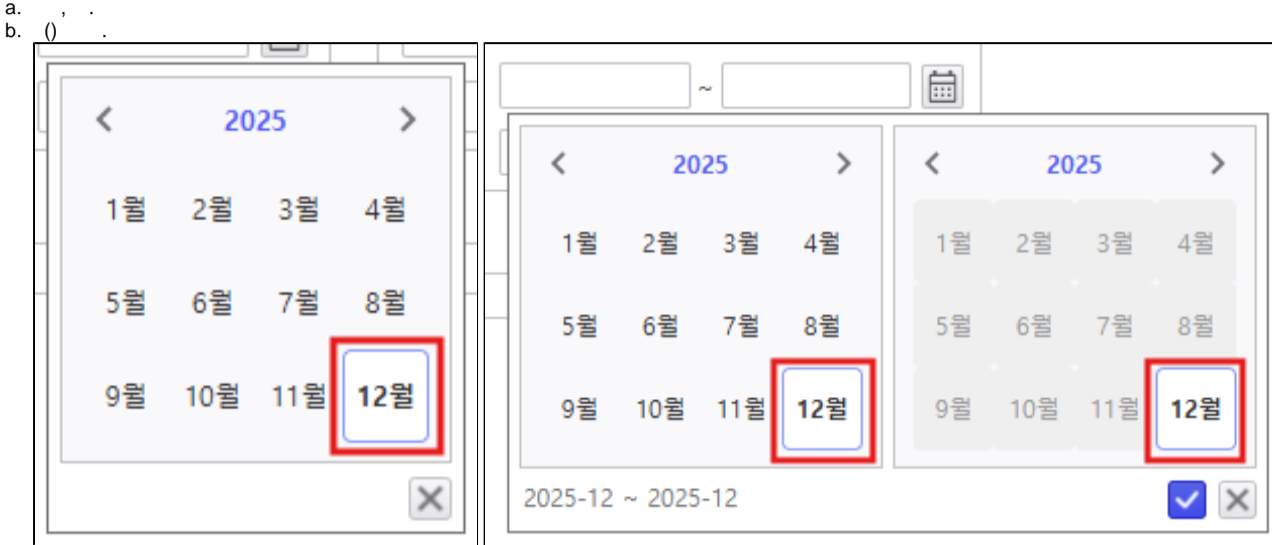

[i-AUD] CalendarYM, CalendarYMFromTo

Start Release No : 7.0.500.20260108-11 / Update Release No : 7.0.500.20260108-11

: / :

1. a. Calendar Month, MonthFromTo
2. a.

		7.0.500.20260108-11
<p>Month</p>	<p>Month</p>	
<p>M FromTo</p>	<p>M FromTo</p>	