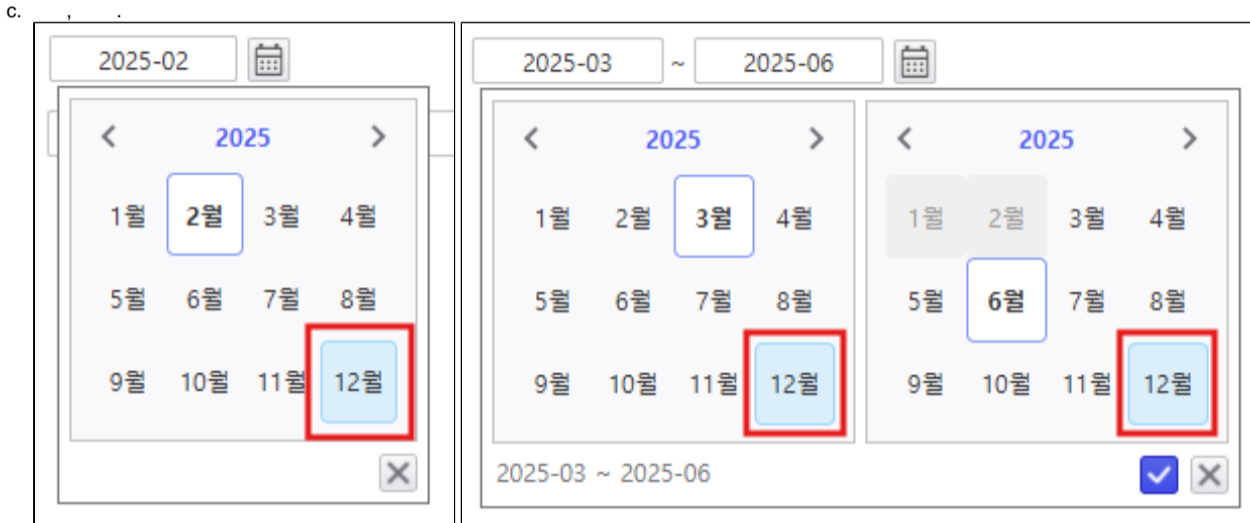

[i-AUD] CalendarYM, CalendarYMFromTo

Start Release No : 7.0.500.20260108-11 / Update Release No : 7.0.500.20260108-11

: / :

1. a. Calendar Month, MonthFromTo
2. a.

		7.0.500.20260108-11
<p>Month</p>	<p>Month</p>	
<p>M FromTo</p>	<p>M FromTo</p>	