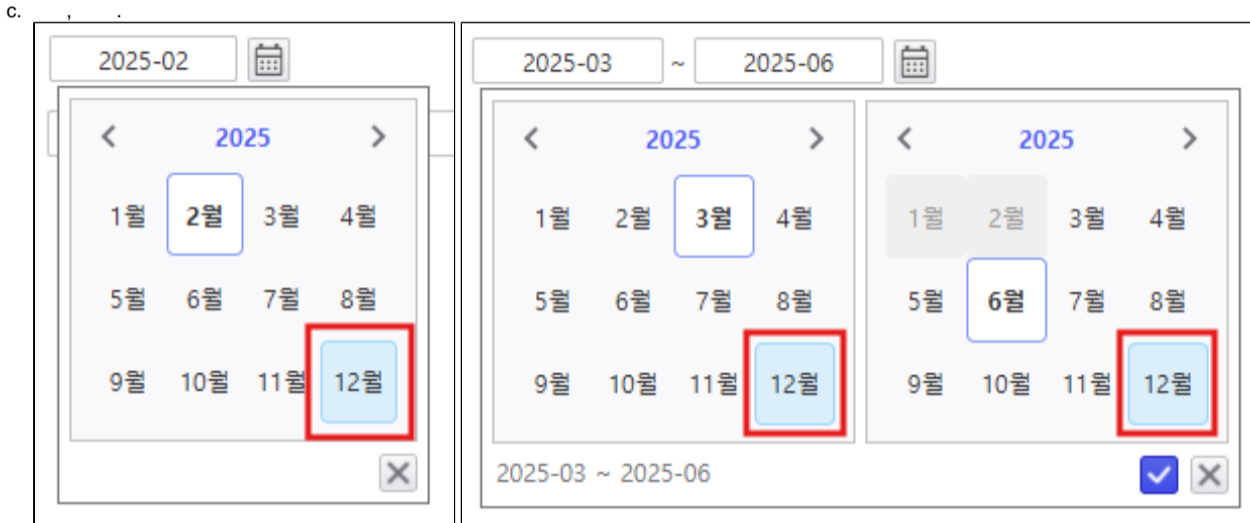

[i-AUD] CalendarYM, CalendarYMFromTo

Start Release No : 7.0.500.20260108-11 / Update Release No : 7.0.500.20260108-11

: / :

1. a. Calendar Month, MonthFromTo
2. a.

Month

2025-02

M FromTo

2025-02 ~ 2025-07

Month

2025-02

M FromTo

2025-03 ~ 2025-06

7.0.500.20260108-11

☐	API Open	☐	UI Open	☐	Read Only	☐	Not Use	☐	Hidden	☐	Not Recommend	☐
• i-AUD : 7.3.500.0-202512161757