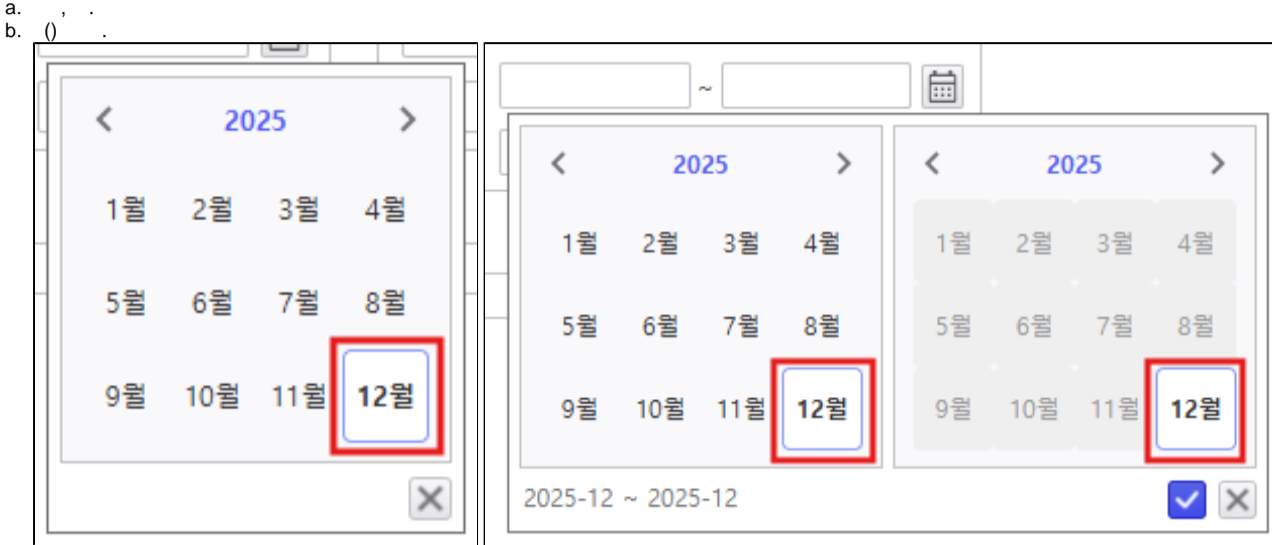

[i-AUD] CalendarYM, CalendarYMFromTo

Start Release No : 7.0.500.20260108-11 / Update Release No : 7.0.500.20260108-11

: / :

1. a. Calendar Month, MonthFromTo
2. a.

Month

2025-02

M FromTo

2025-02 ~ 2025-07

Month

2025-02

M FromTo

2025-03 ~ 2025-06

7.0.500.20260108-11

☐	API Open	☐	UI Open	☐	Read Only	☐	Not Use	☐	Hidden	☐	Not Recommend	☐
• i-AUD : 7.3.500.0-202512161757