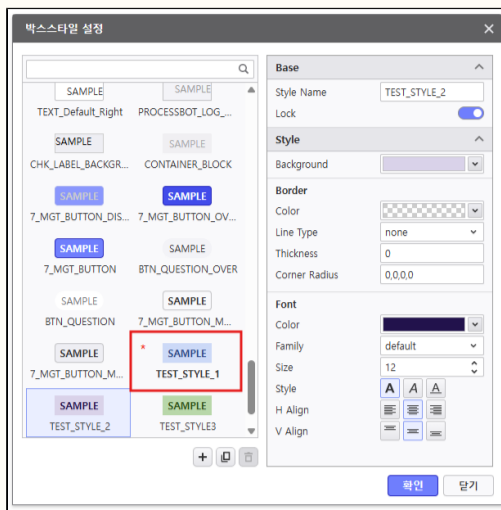

1.
 - a. BoxStyle
 - i. UI
 - ii.
2. UI
 - a.
 - i. :
 - ii. : * **(Bold)** .

3.
 - a. , , .

(OK)

□	,	.
□	,	(.)
	,	' ' .

/

□	,	' ' .
□	,	' ' (.)
	,	' ' .

7.0.610.20260327-01

<input type="checkbox"/>	API Open	<input type="checkbox"/>	UI Open	<input type="checkbox"/>	Read Only	<input type="checkbox"/>	Not Use	<input type="checkbox"/>	Hidden	<input type="checkbox"/>	Not Recommend	<input type="checkbox"/>
<ul style="list-style-type: none"> i-AUD 7.3.500.0-202511241839 Release No : 7.0.610.20260327-01 												