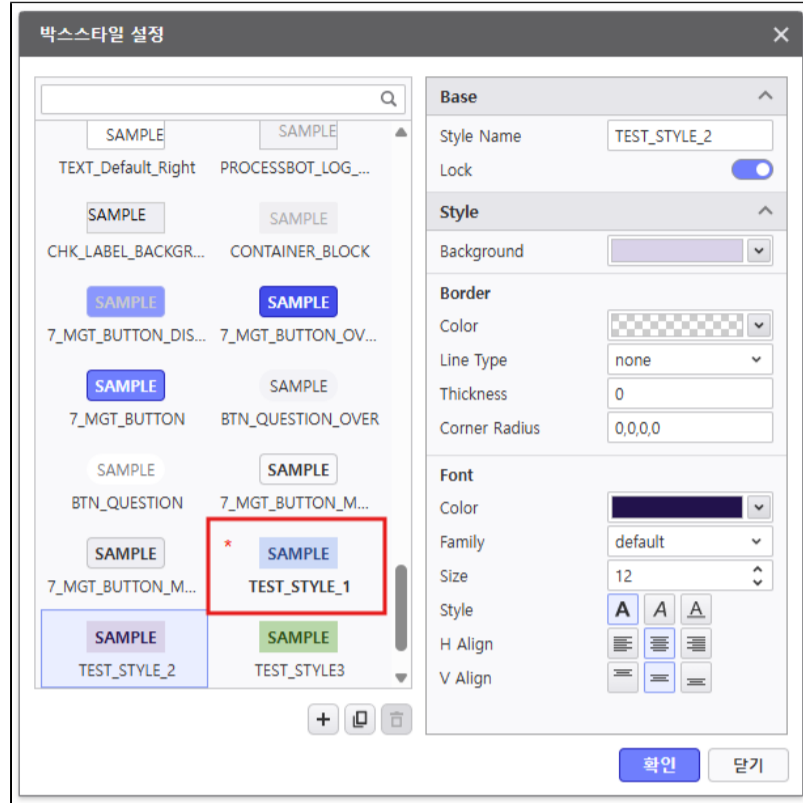

1.
 - a. BoxStyle
 - i. UI
 - ii.
2. UI
 - a.
 - i. :
 - ii. : * **(Bold)** .

3.
 - a. , , .

(OK)

□	,	.
□	,	(.)
	,	' ' .

/

□	,	' ' .
□	,	' ' (.)
	,	' ' .

7.0.610.20260327-01

<input type="checkbox"/>	API Open	<input type="checkbox"/>	UI Open	<input type="checkbox"/>	Read Only	<input type="checkbox"/>	Not Use	<input type="checkbox"/>	Hidden	<input type="checkbox"/>	Not Recommend	<input type="checkbox"/>
<ul style="list-style-type: none"> i-AUD 7.3.500.0-202511241839 Release No : 7.0.610.20260327-01 												