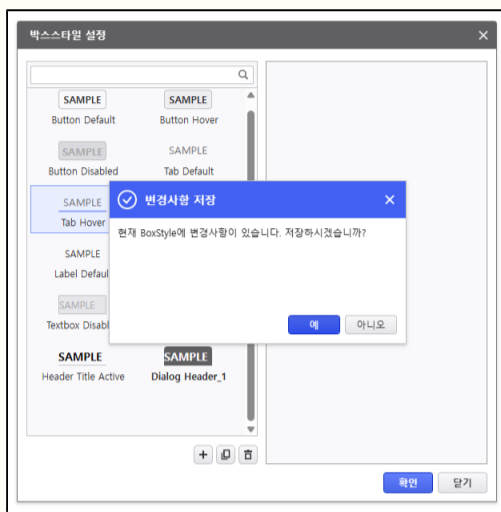

1.
 - a. BoxStyle
 - i. UI
 - ii.
2. UI
 - a.
 - i. :
 - ii. : * **(Bold)** .

3.
 - a. , , .

(OK)

□	,	.
□	,	(.)
	,	' ' .

/

□	,	' ' .
□	,	' ' (.)
	,	' ' .

7.0.610.20260327-01

<input type="checkbox"/>	API Open	<input type="checkbox"/>	UI Open	<input type="checkbox"/>	Read Only	<input type="checkbox"/>	Not Use	<input type="checkbox"/>	Hidden	<input type="checkbox"/>	Not Recommend	<input type="checkbox"/>
<ul style="list-style-type: none"> i-AUD 7.3.500.0-202511241839 Release No : 7.0.610.20260327-01 												