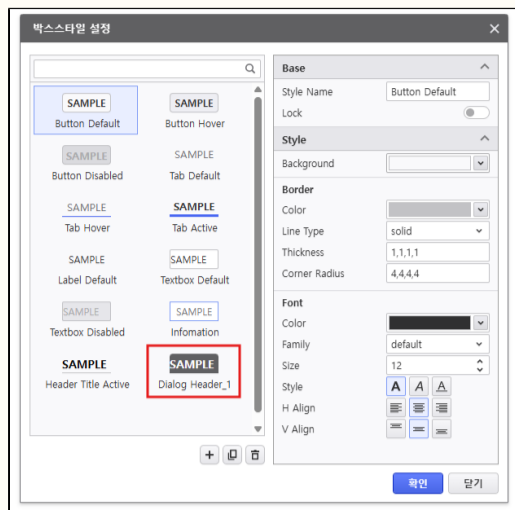

1.
 - a. BoxStyle
 - i. UI
 - ii.
2. UI
 - a.
 - i. :
 - ii. : * **(Bold)** .

3.
 - a. , , .

(OK)

□	,	.
□	,	(.)
	,	' ' .

/

□	,	' ' .
□	,	' ' (.)
	,	' ' .

7.0.610.20260327-01

<input type="checkbox"/>	API Open	<input type="checkbox"/>	UI Open	<input type="checkbox"/>	Read Only	<input type="checkbox"/>	Not Use	<input type="checkbox"/>	Hidden	<input type="checkbox"/>	Not Recommend	<input type="checkbox"/>
<ul style="list-style-type: none"> i-AUD 7.3.500.0-202511241839 Release No : 7.0.610.20260327-01 												