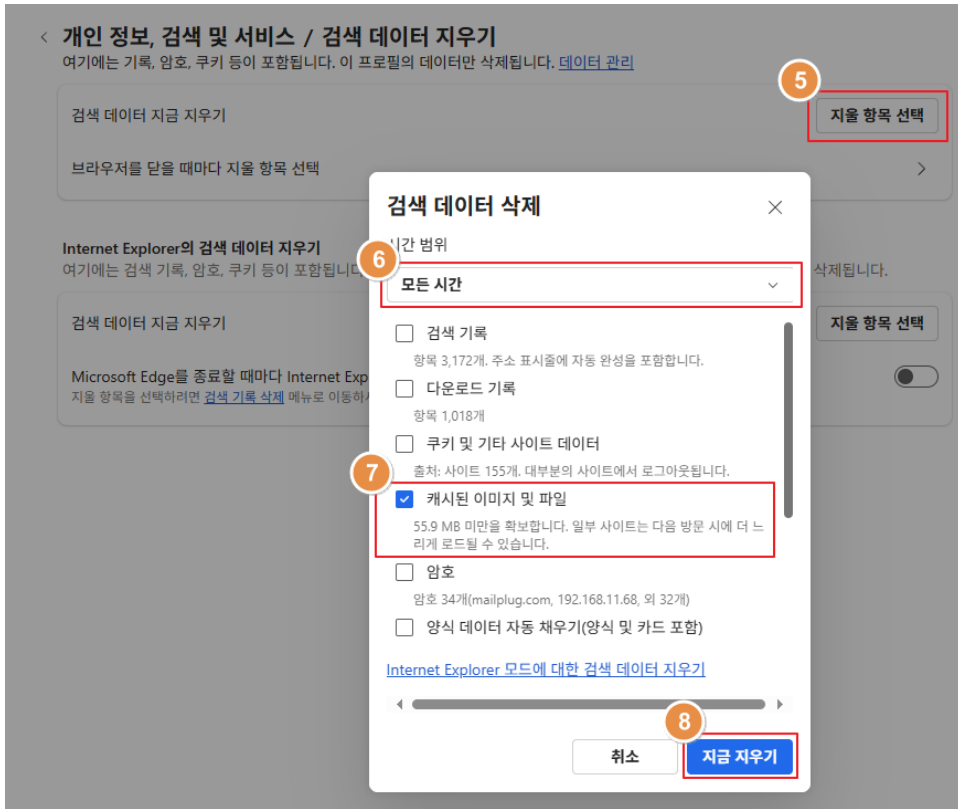

• Google Chrome

1. []
- 2.
- 3.
- 4.
- 5.
6. : ()
- 7.
- 8.

: Ctrl+Shift+Del

• Microsoft Edge

- 1.
- 2.
3. ,
- 4.
5. []
6. ()
- 7.
8. : Ctrl+Shift+Del

설정

- 설정 검색
- 프로필
 - 3 암호 및 자동 채우기
 - 개인 정보, 검색 및 서비스**
 - 브라우저 디스플레이

개인 정보, 검색 및 서비스

- 검색 데이터 지우기
- 오타 보호
- 닫을 때 검색 데이터 지우기
- 추적 방지
- 추적 방지
웹 사이트에서 추적기를 사용하여 검색에 대한 정보를 수집하는 방법 관리
- 4 검색 데이터 지우기
이 프로필에서 기록된 암호, 쿠키 등을 지웁니다.

• Internet Explorer - Internet Explorer

1. >
2. > > []