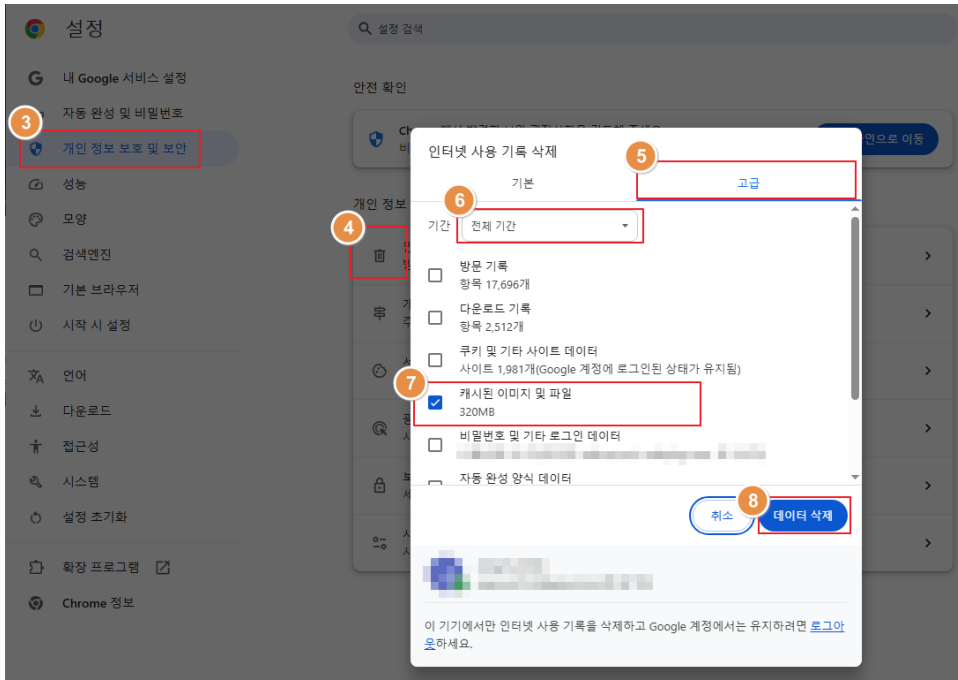

• Google Chrome

1. []
- 2.
- 3.
- 4.
- 5.
6. : ()
- 7.
- 8.

: Ctrl+Shift+Del

• Microsoft Edge

- 1.
- 2.
3. ,
- 4.
5. []
6. ()
- 7.
8. : Ctrl+Shift+Del

설정

- 설정 검색
- 프로필
 - 3 암호 및 자동 채우기
 - 개인 정보, 검색 및 서비스**
 - 브라우저 디스플레이