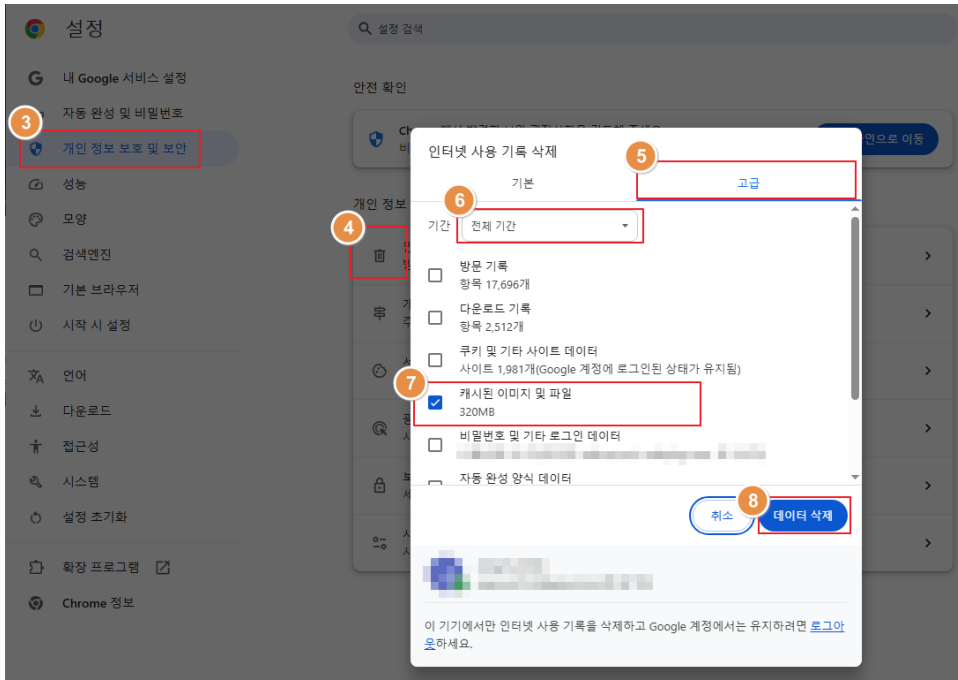

1-61-2.

,

- **Google Chrome**

1. []
- 2.
- 3.
- 4.
- 5.
6. : ()
- 7.
- 8.

: Ctrl+Shift+Del

• Microsoft Edge

- 1.
- 2.
3. ,
- 4.
5. []
6. ()
- 7.
8. : Ctrl+Shift+Del

설정

• Internet Explorer - Internet Explorer

1. >
2. > > []

3. > >

검색 기록 삭제

즐겨찾기 웹 사이트 데이터 보존(R)
즐거 찾는 웹 사이트가 기본 설정을 유지하고 더 빠르게 표시할 수 있도록 쿠키와 임시 인터넷 파일을 유지합니다.

임시 인터넷 파일(T)
인터넷 사용 속도 향상을 위해 컴퓨터에 저장한 웹 페이지, 이미지 및 미디어입니다.