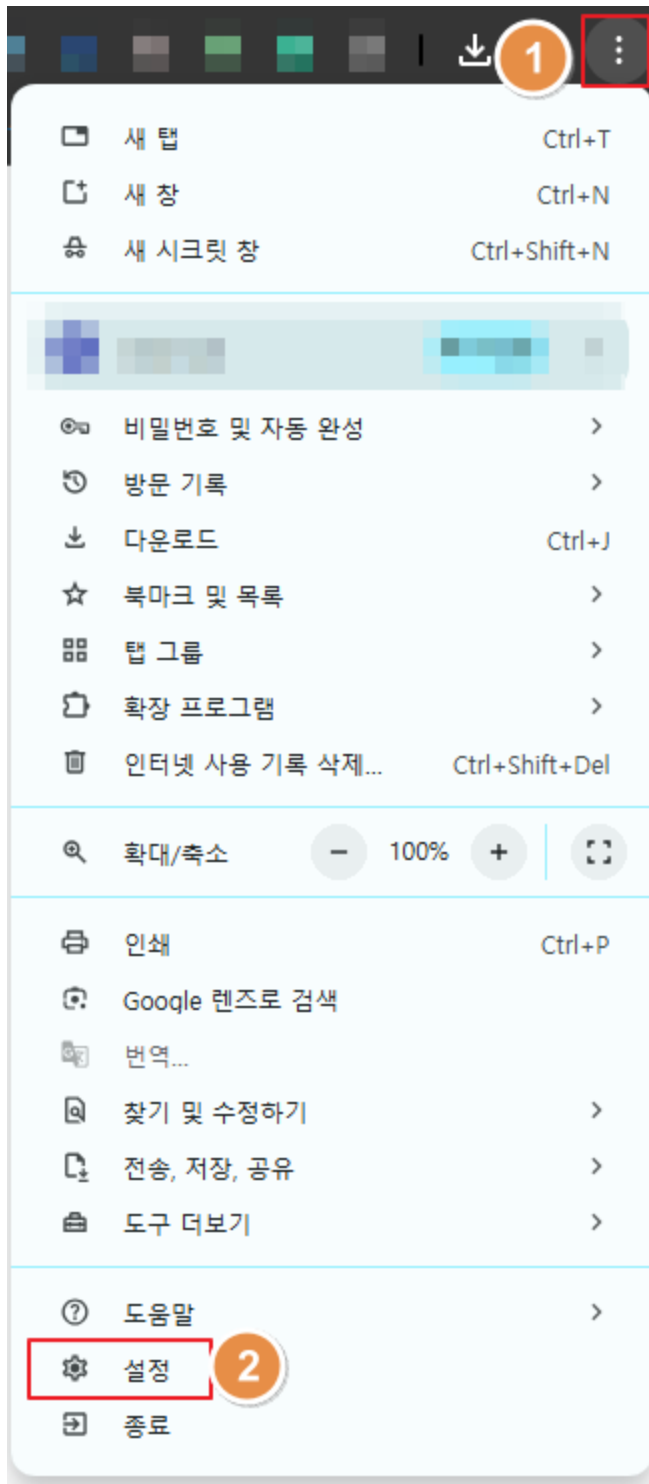

1-61-2.

,

- **Google Chrome**

1. []
- 2.
- 3.
- 4.
- 5.
6. : ()
- 7.
- 8.

: Ctrl+Shift+Del

• Microsoft Edge

- 1.
- 2.
3. ,
- 4.
5. []
6. ()
- 7.
8. : Ctrl+Shift+Del

설정

• Internet Explorer - Internet Explorer

1. >
2. > > []

3. > >

검색 기록 삭제

즐겨찾기 웹 사이트 데이터 보존(R)
즐거 찾는 웹 사이트가 기본 설정을 유지하고 더 빠르게 표시할 수 있도록 쿠키와 임시 인터넷 파일을 유지합니다.

임시 인터넷 파일(T)
인터넷 사용 속도 향상을 위해 컴퓨터에 저장한 웹 페이지, 이미지 및 미디어입니다.