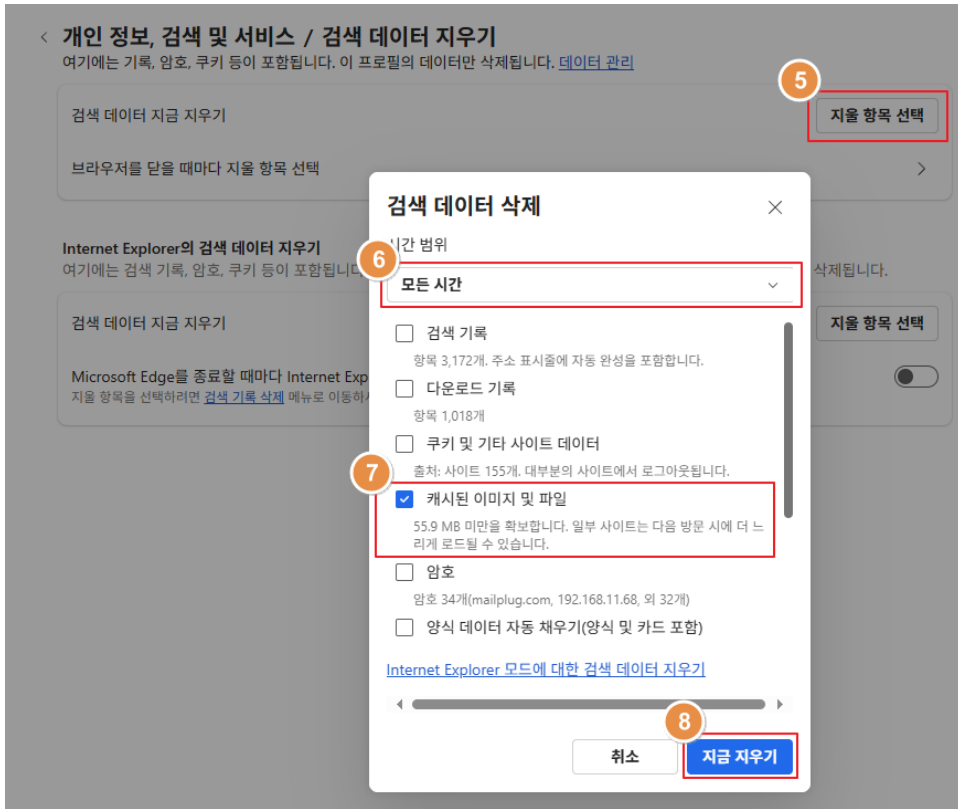

1-61-2.

,

- **Google Chrome**

1. []
- 2.
- 3.
- 4.
- 5.
6. : ()
- 7.
- 8.

: Ctrl+Shift+Del

• Microsoft Edge

- 1.
- 2.
3. ,
- 4.
5. []
6. ()
- 7.
8. : Ctrl+Shift+Del

설정

- 설정 검색
- 프로필
 - 3 암호 및 자동 채우기
 - 4 개인 정보, 검색 및 서비스**
 - 브라우저 디스플레이

개인 정보, 검색 및 서비스

- 검색 데이터 지우기
- 오타 보호
- 닫을 때 검색 데이터 지우기
- 추적 방지
- 추적 방지
웹 사이트에서 추적기를 사용하여 검색에 대한 정보를 수집하는 방법 관리
- 4** 검색 데이터 지우기
이 프로필에서 기록된 암호, 쿠키 등을 지웁니다.

• Internet Explorer - Internet Explorer

1. >
2. > > []

3. > >

검색 기록 삭제

즐겨찾기 웹 사이트 데이터 보존(R)
즐거 찾는 웹 사이트가 기본 설정을 유지하고 더 빠르게 표시할 수 있도록 쿠키와 임시 인터넷 파일을 유지합니다.

임시 인터넷 파일(T)
인터넷 사용 속도 향상을 위해 컴퓨터에 저장한 웹 페이지, 이미지 및 미디어입니다.