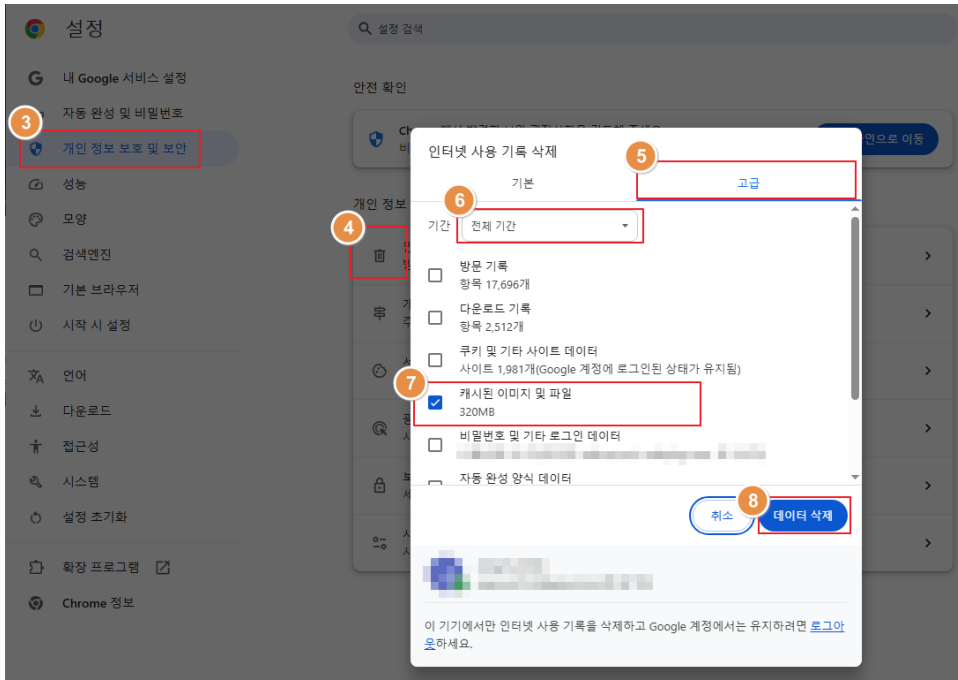

1-61-2.

, .

- **Google Chrome**

1. []
- 2.
- 3.
- 4.
- 5.
6. : ()
- 7.
- 8.

: Ctrl+Shift+Del

• Microsoft Edge

- 1.
- 2.
3. ,
- 4.
5. []
6. ()
- 7.
8. : Ctrl+Shift+Del

설정

개인 정보, 검색 및 서비스

• Internet Explorer - Internet Explorer

1. >
2. > > []

3. > >

검색 기록 삭제

즐겨찾기 웹 사이트 데이터 보존(R)
즐거 찾는 웹 사이트가 기본 설정을 유지하고 더 빠르게 표시할 수 있도록 쿠키와 임시 인터넷 파일을 유지합니다.

임시 인터넷 파일(T)
인터넷 사용 속도 향상을 위해 컴퓨터에 저장한 웹 페이지, 이미지 및 미디어입니다.