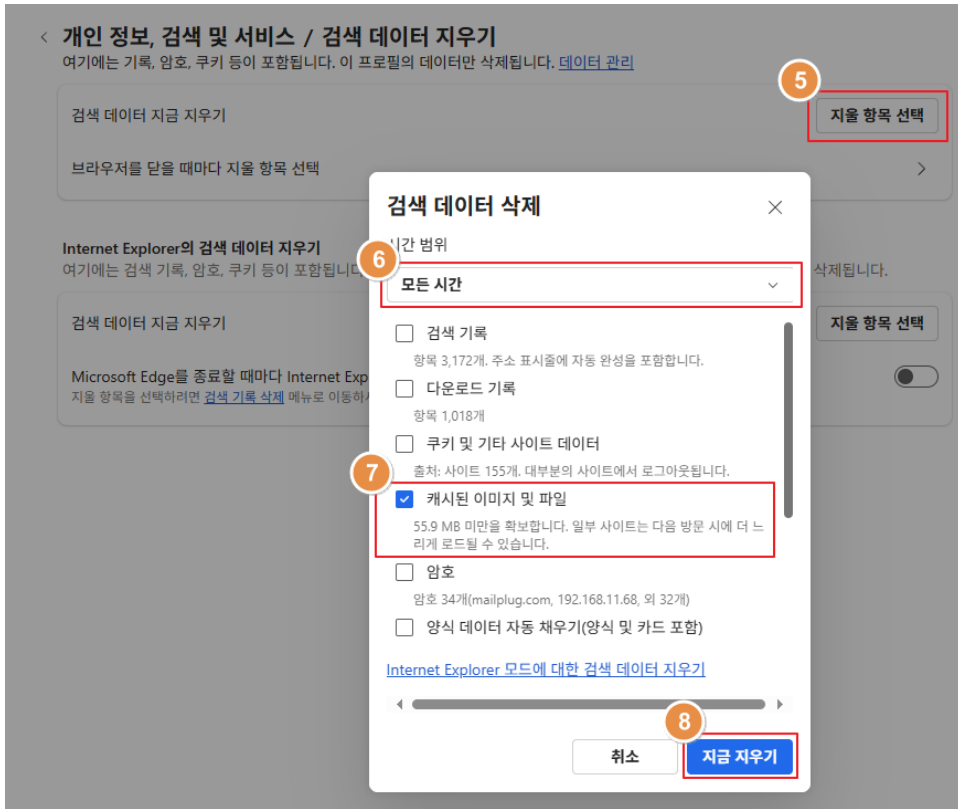

1-61-2.

, .

- **Google Chrome**

1. []
- 2.
- 3.
- 4.
- 5.
6. : ()
- 7.
- 8.

: Ctrl+Shift+Del

• Microsoft Edge

- 1.
- 2.
3. ,
- 4.
5. []
6. ()
- 7.
8. : Ctrl+Shift+Del

설정

개인 정보, 검색 및 서비스

• Internet Explorer - Internet Explorer

1. >
2. > > []

3. > >

검색 기록 삭제

즐겨찾기 웹 사이트 데이터 보존(R)
즐거 찾는 웹 사이트가 기본 설정을 유지하고 더 빠르게 표시할 수 있도록 쿠키와 임시 인터넷 파일을 유지합니다.

임시 인터넷 파일(T)
인터넷 사용 속도 향상을 위해 컴퓨터에 저장한 웹 페이지, 이미지 및 미디어입니다.