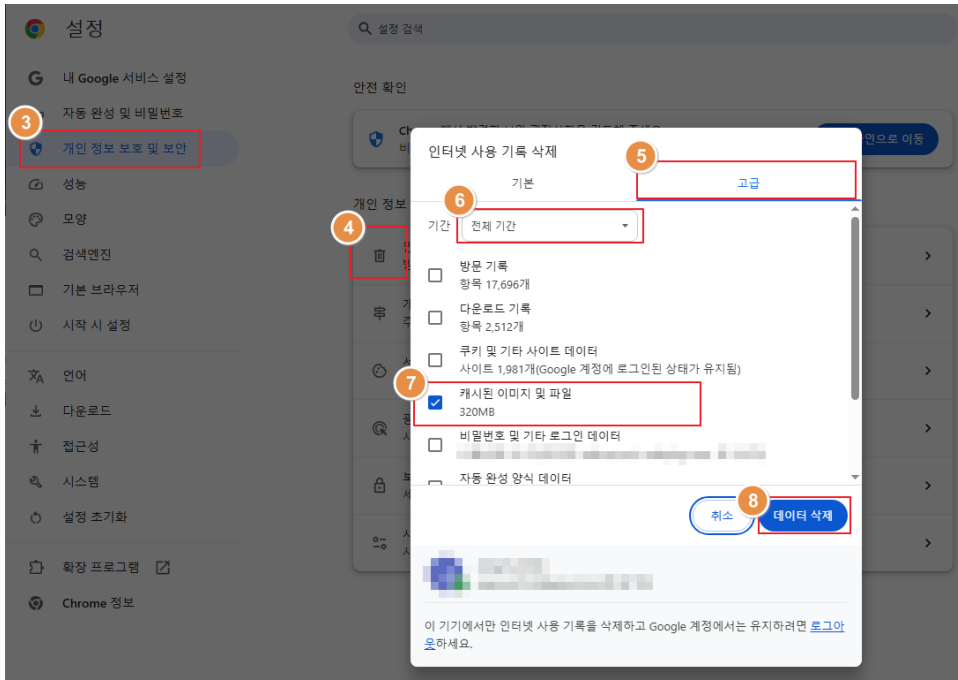

• Google Chrome

1. []
- 2.
- 3.
- 4.
- 5.
6. : ()
- 7.
- 8.

: Ctrl+Shift+Del

• Microsoft Edge

- 1.
- 2.
3. ,
- 4.
5. []
6. ()
- 7.
8. : Ctrl+Shift+Del

설정

개인 정보, 검색 및 서비스

• Internet Explorer - Internet Explorer

1. >
2. > > []

3. > >

검색 기록 삭제

즐겨찾기 웹 사이트 데이터 보존(R)
즐거 찾는 웹 사이트가 기본 설정을 유지하고 더 빠르게 표시할 수 있도록 쿠키와 임시 인터넷 파일을 유지합니다.

임시 인터넷 파일(T)
인터넷 사용 속도 향상을 위해 컴퓨터에 저장한 웹 페이지, 이미지 및 미디어입니다.

쿠키(O)
로그인 정보 등 사용자의 설정을 저장하기 위해 웹 사이트에서 컴퓨터로 저장한 파일입니다.