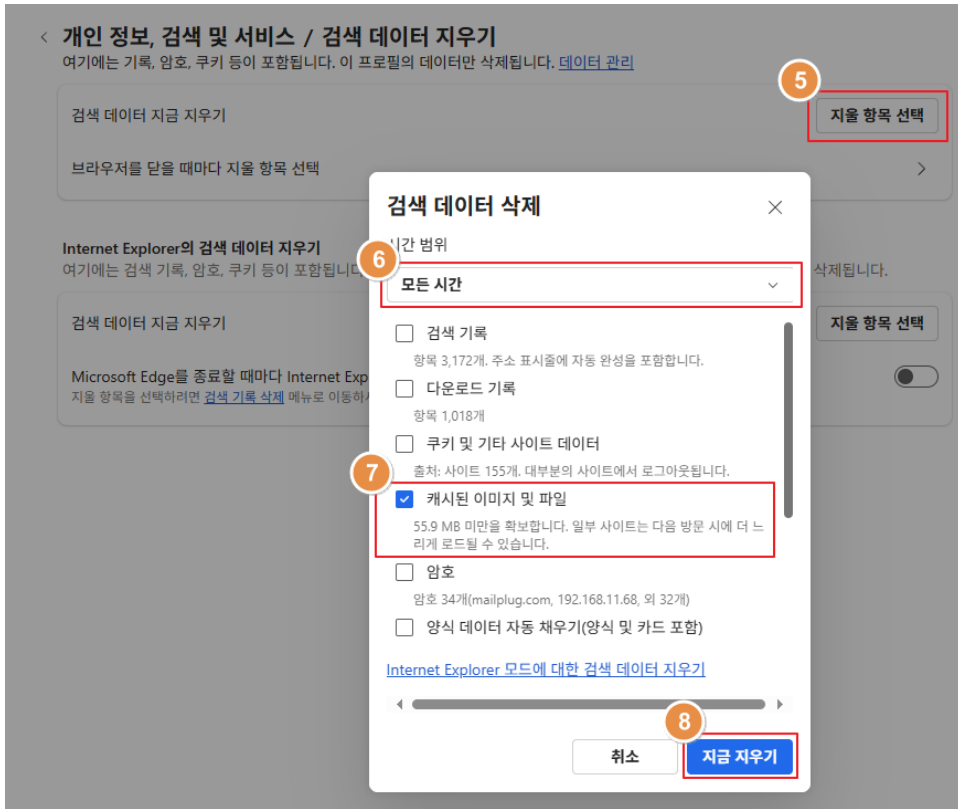

• Google Chrome

1. []
- 2.
- 3.
- 4.
- 5.
6. : ()
- 7.
- 8.

: Ctrl+Shift+Del

• Microsoft Edge

- 1.
- 2.
3. ,
- 4.
5. []
6. ()
- 7.
8. : Ctrl+Shift+Del

설정

개인 정보, 검색 및 서비스

• Internet Explorer - Internet Explorer

1. >
2. > > []

3. > >

검색 기록 삭제

즐겨찾기 웹 사이트 데이터 보존(R)
즐거 찾는 웹 사이트가 기본 설정을 유지하고 더 빠르게 표시할 수 있도록 쿠키와 임시 인터넷 파일을 유지합니다.

임시 인터넷 파일(T)
인터넷 사용 속도 향상을 위해 컴퓨터에 저장한 웹 페이지, 이미지 및 미디어입니다.

쿠키(O)
로그인 정보 등 사용자의 설정을 저장하기 위해 웹 사이트에서 컴퓨터로 저장한 파일입니다.